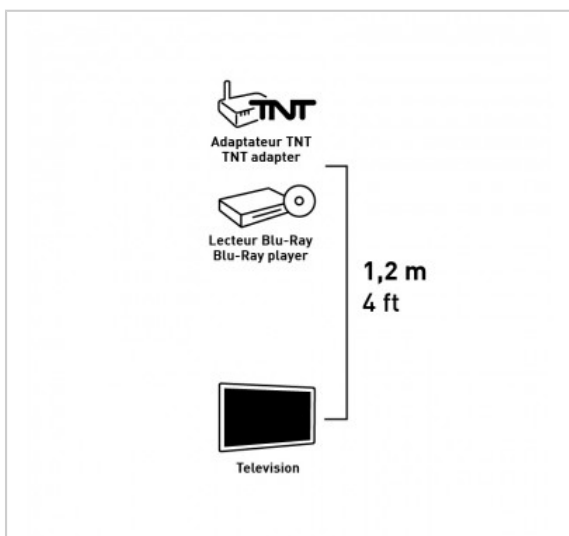

CORDON HDMI

HDMI 1.3 - High Speed - Type A Mâle / Mâle - 1m20

Référence : 722726

FICHE TECHNIQUE

Connecteur 1	HDMI A
Connecteur 2	HDMI A
Genre 1	Mâle
Genre 2	Mâle
Type de produit	cordon
Longueur en m	1.20
Finition	nickel
Compatibilité 3D	0