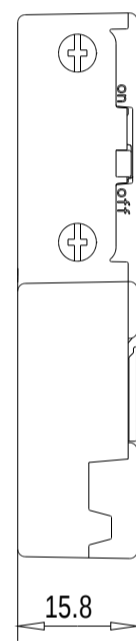

Unten / Bottom

Rechts / Right

Vorne / Front

Links / Left

Hinten / Back

Oben / Top

Alle Bemessungswerte sind in Millimeter (mm) angegeben.
All dimensions are in millimeters (mm).

SIEMENS

6ES79720BA700XA0_001

Format / Size: DIN A3

Maßstab / Scale: 1:1