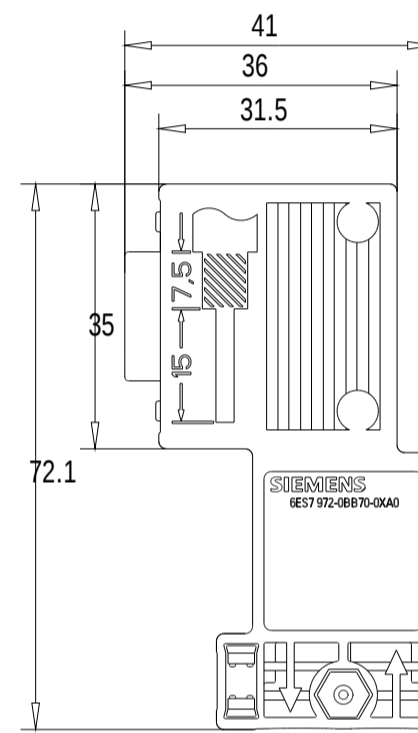

Unten / Bottom

Rechts / Right

Vorne / Front

Links / Left

Hinten / Back

Oben / Top

Alle Bemessungswerte sind in Millimeter (mm) angegeben.
All dimensions are in millimeters (mm).

SIEMENS

6ES79720BA700XA0_001

Format / Size: DIN A3

Maßstab / Scale: 1:1