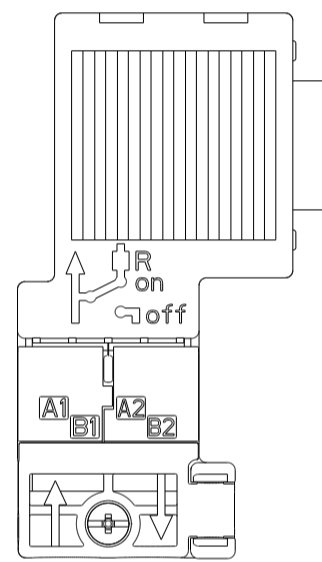

Unten / Bottom

Rechts / Right

Vorne / Front

Links / Left

Hinten / Back

Oben / Top

Alle Bemessungswerte sind in Millimeter (mm) angegeben.
All dimensions are in millimeters (mm).

SIEMENS

6ES79720BA700XA0_001

Format / Size: DIN A3

Maßstab / Scale: 1:1