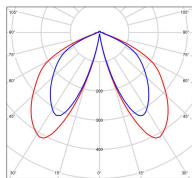

Louis XIII

catalogue 2020 p. 276

réf. 130116000

EAN. 3663660288897

Modèle 8

Données techniques

Tension nominale	230V AC
Plage de tension d'entrée	220 - 240 V AC
Driver output	700mA
Alimentation output	-
Classe	1
IP	44
IK	-
Diffuseur	Verre clair
Paralume	-
Source	Module LED intégré
Température de couleur réelle	2700°K warm white
Flux total sortant	657 lm
Consommation totale	13 W
Classe énergétique	D (Source LED)
Efficacité lumineuse	50
IRC	83
SDCM	-
Espacement conseillé	5,5 m
(PMR Emoy - 20 lux)	
Hauteur de placement	2 m
Largeur du placement	2 m
Optique	-
Dimmable	Non
Ta	-
Durée de vie LED	50000 h (L90/B50)
Plage de température ambiante	-10 ~50°C
UGR	-
ULR	-
Groupe de risque photobiologique	Non
Distorsion harmonique THDI	-
Fixation	Oui
Détection	Non
Avec prise IP55	Non

Données logistiques

Dimensions du modèle	H.2123 - 2563 L.344 P.344
Poids net	0.000 Kg
Poids brut	0.000 Kg
Dimensions colis 1	H.270 L.270 P.1620
Dimensions colis 2	H.580 L.340 P.340

Certifications et garanties