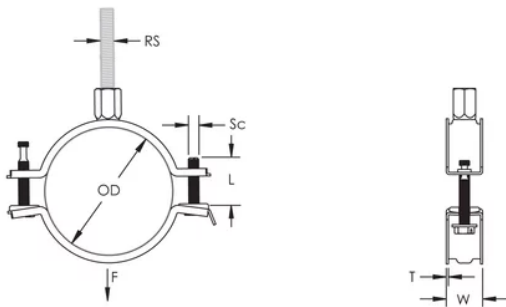

L'écrou de montage peut être fixé sur la tige filetée M8 ou M10, ce qui simplifie la manutention du matériel

La longueur des vis a été optimisée pour accommoder une plus large gamme de tuyaux, réduisant l'inventaire-

CARACTÉRISTIQUES DU PRODUIT

Article Number: 586814

Material: Acier

Finish: Électrozingué

Outer Diameter: 113 – 123 mm

Rod Size: M8;M10

NB/DN: 100

Pipe Size: 4-po

Width: 23-mm

Épaisseur: 1,75-mm

Screw Diameter: M6

Screw Length: 37-mm

Static Load: 2500 N

DIAGRAMS

AVERTISSEMENT

Les produits nVent doivent être installés et utilisés conformément aux consignes figurant dans les fiches d'instructions et les documents de formation des produits nVent. Les fiches d'instructions sont disponibles à l'adresse suivante: www.nvent.com et auprès de votre représentant du service client nVent. Une mauvaise installation, une utilisation incorrecte, une application erronée ou toute autre forme de non-respect scrupuleux des instructions et avertissements de nVent peuvent entraîner un dysfonctionnement du produit, des dommages matériels, des lésions corporelles graves et le décès et/ou annuler votre garantie.