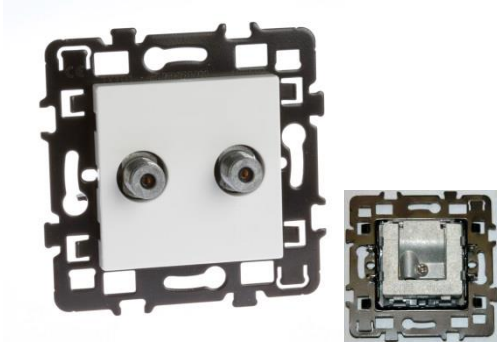

Fiche technique produit

Prise TV type F double

Référence : 61868

Produit de la gamme : **ESPRIT**

Caractéristiques :

Pour réseaux câblés permettant l'accès à la télévision et aux services multimédia (internet – téléphonie).

Gamme de fréquence : 5 à 862 MHz.

Câble coaxial recommandé 17-19 VATC

Atténuation ≤ 6 dB μ V en moyenne sur la plage de fréquence TV

Enjoliveur : coloris Blanc RAL9000, finition Brillant Nacré

Entraxe des vis de fixation vertical et horizontal : 60mm

Pour montage en encastré ou en saillie avec cadre réf. **61891**
IP20

Connectiques :

Arrivée de câble unique

Sortie : double type F

Préconisation de montage dans boîte d'encastrement :

Couple serrage vis de 0.5 à 0.7 m.N