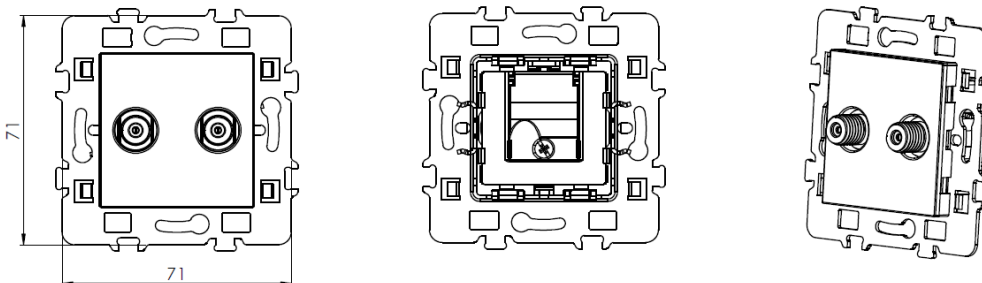

Encombrement :

Votre distributeur :