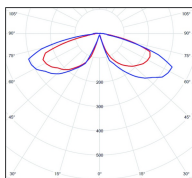

Avenue 2

catalogue 2020 p. 252

réf. 102010019

EAN. 3663660009058

Modèle 4

Données techniques

Tension nominale	230V AC
Plage de tension d'entrée	230 - 250 V AC
Driver output	-
Alimentation output	-
Classe	1
IP	44
IK	-
Diffuseur	Verre clair
Paralume	-
Source	E27
Température de couleur réelle	-
Flux total sortant	- lm
Consommation totale	- W
Classe énergétique	Classe de la lampe (non fournie)
Efficacité lumineuse	-
IRC	-
SDCM	-
Espacement conseillé (PMR Emoy - 20 lux)	- m
Hauteur de placement	- m
Largeur du placement	- m
Optique	-
Dimmable	-
Ta	-
Durée de vie LED	-
Plage de température ambiante	-10 ~50°C
UGR	-
ULR	-
Distorsion harmonique THDI	-
Fixation	Oui
Détection	Non
Avec prise IP55	Non

Données logistiques

Dimensions du modèle	H.550 L.240 P.337
Poids net	2.660 Kg
Poids brut	3.530 Kg
Dimensions colis 1	H.510 L.360 P.260

Certifications et garanties

CE	Oui
UL	Non
EAC	Oui
RoHS	Oui
ENEC	Non
Anti-corrosion	25 ans (sur Aluminium)
Technique	5 ans
Electronique	5 ans