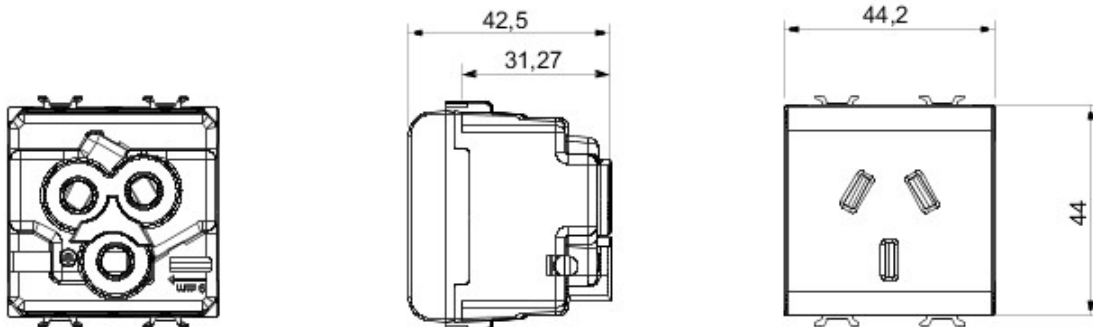

Vaste gamme d'interrupteurs, prises de courant (conformes aux normes nationales et internationales), prises de données, dispositifs pour la gestion du chauffage et du confort, signalisation d'alarmes techniques, éclairage de secours. Les modules Chorus sont proposés dans quatre coloris, blanc brillant, noir satiné, titane vernis et ivoire brillant et dans différentes modularités, 1/2, 1, 2 et 3 modules. Grâce aux supports destinés aux boîtes rectangulaires, carrées et rondes, vous pouvez créer des combinaisons infinies à partir de la gamme de plaques Chorus.

Catégorie	Prise	Description	2P+T - 10A
Couleur	Titane	Tension	250 V ca
Standard	Australien	Pour broches	Plates
Bornes de câblage	À vis	Norme	IEC 60884-1; AS/NZS 3112
Tenue à la tension d'essai	2000 V à 50 Hz pendant 1 minute	Résistance d'isolement	> 5 MOhm
Prolonged operation socket (no.of position changes)	10 000 à ln 250 V ca cosØ=0,8	Thermopression avec bille	125 °C
Test du fil incandescent	850 °C	Résistance des bornes à la traction des câbles	> 50 N
Capacité de serrage des bornes câbles souples (mm2)	min. 0,75 - max. 2x4	Capacité de serrage des bornes câbles rigides (mm2)	min. 0,5 - max. 2x2,5
N. de modules Chorus	2	Electrocod	0131
Electrocod	0131		

### DIMENSIONS