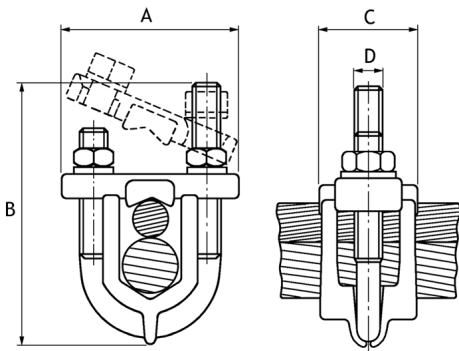

Serre-câbles à étrier type SE

Description :

- Sur demande, les serre-câbles type SE peuvent être équipés de vis bronze (dans ce cas, la référence est suivie de la lettre "B").

Section (mm ²)	Code article	Réf.	Conditionnement	A	B	C	D
2X10 - 2X50	7603211	SE2-50	10	29	57	20	6