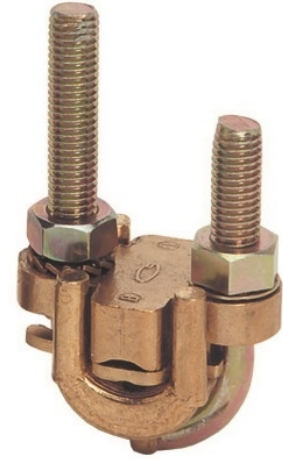

Serre-câbles à étrier type SE

Description :

- Sur demande, les serre-câbles type SE peuvent être équipés de vis bronze (dans ce cas, la référence est suivie de la lettre "B").

Section (mm ²)	Code article	Réf.	Conditionnement	A	B	C	D
2X10 - 2X50	7603211	SE2-50	10	29	57	20	6