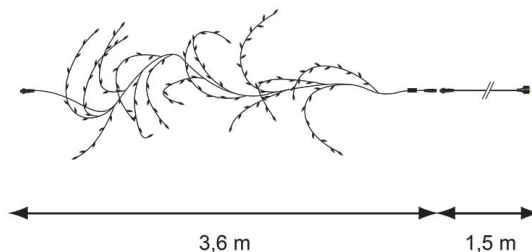

CARTON PCB

Quantité : **5**
Poids : **0,000**
Dimensions (L x l x h) : **60,00 x 54,50 x 52,50**

8 rue des Vignes, 10410 VILLECHETIF, France - Tél +33 (0)3 25 83 23 00 - Fax +33 (0)3 25 83 23 04 - commercial@festilight.fr - www.festilight.com
Tous droits réservés. Les dimensions et puissances de nos produits sont données à titre indicatif et peuvent subir des modifications. Visuels non contractuels.
Toute reproduction par quelque procédé que ce soit, doit être préalablement autorisée par FESTILIGHT. Ne pas jeter sur la voie publique.

©2023 Festilight (Comete v3.1.2306.073) • BA9 • 16/06/2023 11:38:30 • Document A_54360-W0_FR.pdf • Page 1

FESTILIGHT
LIGHT UP YOUR LIFE !