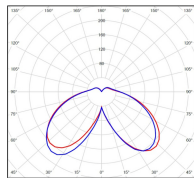

Avenue 4

catalogue 2020 p. 268

réf. 104224000

EAN. 3663660194358

Modèle 6

Données techniques

Tension nominale	230V AC
Plage de tension d'entrée	120 - 277 V AC
Driver output	-
Alimentation output	-
Classe	1
IP	65
IK	-
Diffuseur	Polycarbonate clair
Paralume	-
Source	Module LED intégré
Température de couleur réelle	3000°K warm white
Flux total sortant	2676 lm
Consommation totale	37,4 W
Classe énergétique	A++ / A
Efficacité lumineuse	72
IRC	82
SDCM	-
Espacement conseillé (PMR Emoy - 20 lux)	10 m
Hauteur de placement	3,5 m
Largeur du placement	3,5 m
Optique	-
Dimmable	Non
Ta	-
Durée de vie LED	50000 h (L90/B50)
Plage de température ambiante	-10 ~50°C
UGR	-
ULR	-
Groupe de risque photobiologique	IEC/EN 62471
Distorsion harmonique THDI	-
Fixation	Tige de scellement sur demande
Détection	Non
Avec prise IP55	Non

Données logistiques

Dimensions du modèle	H.1004 L.364 P.364
Poids net	0.000 Kg
Poids brut	0.000 Kg
Dimensions colis 1	H.420 L.420 P.890
Dimensions colis 2	H.350 L.350 P.260

Certifications et garanties

CE	Oui
UL	Non
EAC	Oui
RoHS	Oui
ENEC	Non
Anti-corrosion	25 ans
Technique	5 ans
Electronique	5 ans