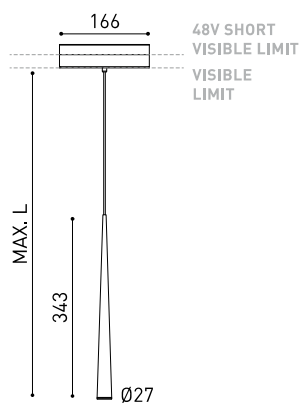

DIMENSIONS

ACCESSOIRES

CORD ACCESSORY

TRACK 48V OPTIONS

Nom	HOLLY 48V 5M 38° DIM DALI 2700K NT
Référence	A3492210NT
Couleur	Noir Texturé
RAL	9005
Catégorie	TRACKLIGHTS

Type	LED
Flux lumineux brut	190 lm
Température de couleur	2700 K
Stabilité chromatique	MacAdam Step 3
Indice de reproduction chromatique	CRI>90
Puissance	2,1 W
Courant	700 mA
Efficacité	90 lm/W
Durée de vie de la LED	L80B10 >60.000h

SOURCE DE LUMIÈRE

Efficacité lumineuse	92%
Angle du faisceau lumineux	38°

LUMINAIRE | DONNÉS PHOTOMÉTRIQUES

Driver	Inclus
Valeurs de puissance du système	2,21 W
Tension	48Vdc
Variation d'intensité	DALI
Classe d'isolation électrique	II

LUMINAIRE | DONNÉS ÉLECTRIQUES

Étanchéité	IP20
Contrôle sans fil	Veuillez consulter
Longueur du tendeur	Max. 5 m
Tendeur à réglage rapide	Non
Type de rail	Track 48V
Poids	290 g
Poids avec emballage	413 g
Dimensions de l'emballage	385 x 103 x 78 mm
Unités par emballage	1
Matériaux	Aluminium / Acrylonitrile Butadiène Styrène