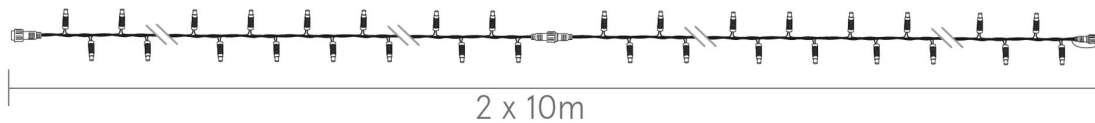

**SPARK LIGHT®led+ et
flash-230V-20m**

FL590BLF+

Animations : FLASHY

Type d'article	Guirlandes professionnelles...
Dimensions (m)	L: 20.00
Tension guirlandes (V)	230
Puissance (W)	11.5
Alimentation	Standard
Poids (kg)	1.6
Nb fixations	-
Nb pts lum. / Lumens	160 / 518.4 lumens
Ratio Nb points lumineux / Puissance	13.91
Classe électrique	2
Indice d'étanchéité IP	IP66/IP69
Couleur dominante	Bleu
Materiau structure	Aluminium