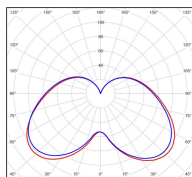

## Données techniques

Plage de tension d'entrée	100 - 240 V AC
Classe	1
IP	44
IK	-
Diffuseur	Verre clair
Source	Module LED intégré
Température de couleur réelle	3000°K warm white
Flux total sortant	1444 lm
Consommation totale	35 W
Classe énergétique	A++ / A
Efficacité lumineuse	41
IRC	82
SDCM	-