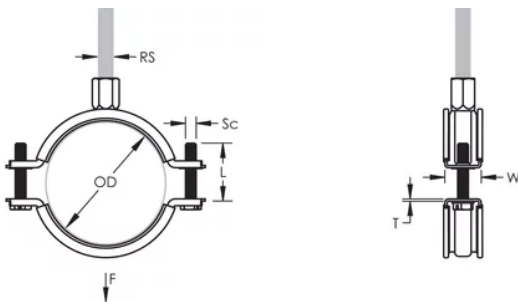

Material: Steel; EPDM-SBR Rubber

Finish: Électrozingué

Color: Noir

Temperature: -50 à 110-°C

Outer Diameter: 98 – 108 mm

Pipe Size: 3 1/2-po

NB/DN: 90

Rod Size: M8;M10

Width: 23-mm

Épaisseur: 1,75-mm

Screw Diameter: M6

Screw Length: 37-mm

Static Load: 2500 N

ADDITIONAL PRODUCT DETAILS

L'isolation est en caoutchouc-EPDM.

DIAGRAMS

AVERTISSEMENT

Les produits nVent doivent être installés et utilisés conformément aux consignes figurant dans les fiches d'instructions et les documents de formation des produits nVent. Les fiches d'instructions sont disponibles à l'adresse suivante: www.nvent.com et auprès de votre représentant du service client nVent. Une mauvaise installation, une utilisation incorrecte, une application erronée ou toute autre forme de non-respect scrupuleux des instructions et avertissements de nVent peuvent entraîner un dysfonctionnement du produit, des dommages matériels, des lésions corporelles graves et le décès et/ou annuler votre garantie.