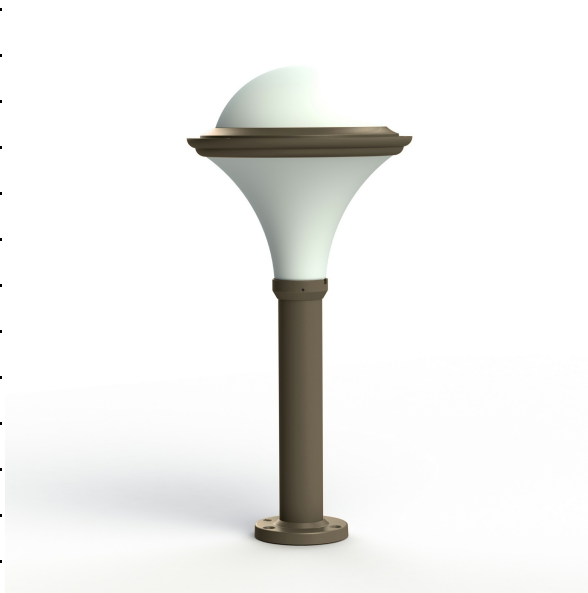

Dallas

catalogue 2020 p. 182

réf. 119007054

EAN. 3663660056991

Modèle 7

Données techniques

Tension nominale	230V AC
Plage de tension d'entrée	230 - 250 V AC
Driver output	-
Alimentation output	-
Classe	1
IP	44
IK	10
Diffuseur	Polycarbonate opale
Paralume	Non
Source	E27
Température de couleur réelle	-
Flux total sortant	- lm
Consommation totale	- W
Classe énergétique	Classe de la lampe (non fournie)
Efficacité lumineuse	-
IRC	-
SDCM	-
Optique	-
Dimmable	-
Ta	-
Durée de vie LED	-
Plage de température ambiante	-10 ~50°C
UGR	-
ULR	-
Distorsion harmonique THDI	-
Fixation	Oui
Détection	Non
Avec prise IP55	Non

[Notice d'installation à télécharger](#)

Dallas

catalogue 2020 p. 182

réf. 119007054

EAN. 3663660056991

Modèle 7

Matières et finitions

Matières	aluminium
Couleur	Grès - 054