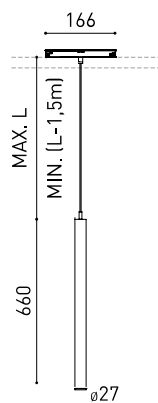

DIMENSIONS

ACCESSOIRES

CORD ACCESSORY

TRACK 48V OPTIONS

Nom	STICK 66 48V 2M 37° 2700K MGW
Référence	A4090120MGW
Coleur	Or métallique - Rail Blanc
RAL	Bain électrolytique
Catégorie	TRACKLIGHTS

Type	LED
Flux lumineux brut	530 lm
Température de couleur	2700 K
Stabilité chromatique	MacAdam Step 2
Indice de reproduction chromatique	CRI > 90
Puissance	5,6 W
Courant	500 mA
Efficacité	95 lm/W
Durée de vie de la LED	L80B10 > 60.000h

PRODUIT

SOURCE DE LUMIÈRE

LUMINAIRE | DONNÉS PHOTOMÉTRIQUES

Efficacité lumineuse	82%
Angle du faisceau lumineux	37°

LUMINAIRE | DONNÉS ÉLECTRIQUES

Driver	Inclus
Valeurs de puissance du système	6,22 W
Tension	48Vdc
Variation d'intensité	Non Dim
Classe d'isolation électrique	II

D'AUTRES DONNÉES

Étanchéité	IP20
Contrôle sans fil	Veillez consulter
Longueur du tendeur	Max. 2 m
Type de rail	Track 48V
Poids	505 g
Poids avec emballage	725 g
Dimensions de l'emballage	740 x 135 x 78 mm
Unités par emballage	1
Matériaux	Aluminium / Acrylonitrile Butadiène Styrène / Polycarbonate

DIAGRAMME POLAIRE

DIAGRAMME CONIQUE

	PRODUCT
Model	Cord Accessory
Reference	02230000N
Colour	N ■ RAL9005
Category	Accessories

DIMENSIONAL DRAWING

48V SYSTEM
TRACK 48V

TRACK 48V TRIMLESS

TRACK 48V TRIMLESS 1m	A338-01-00-	WT	N
TRACK 48V TRIMLESS 2m	A338-02-00-	WT	N
TRACK 48V TRIMLESS 3m	A338-03-00-	WT	N
TRACK 48V TRIMLESS Corner 90° One Plane	A338-06-00-	WT	N
TRACK 48V TRIMLESS Corner 90° Two Planes	A338-07-00-	WT	N