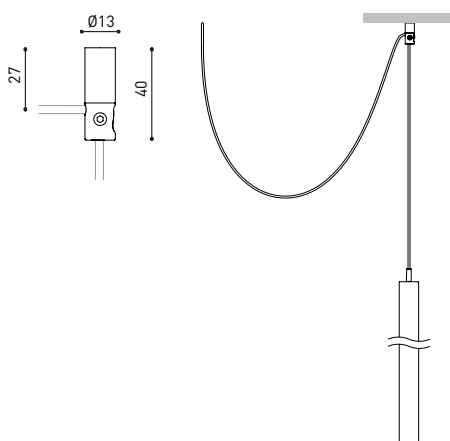

D'AUTRES DONNÉES

Étanchéité	IP20
Contrôle sans fil	Veillez consulter
Longueur du tendeur	Max. 2 m
Type de rail	Track 48V
Poids	505 g
Poids avec emballage	725 g
Dimensions de l'emballage	740 x 135 x 78 mm
Unités par emballage	1
Matériaux	Aluminium / Acrylonitrile Butadiène Styrène / Polycarbonate

DIAGRAMME POLAIRE

DIAGRAMME CONIQUE

	PRODUCT
Model	Cord Accessory
Reference	02230000N
Colour	N ■ RAL9005
Category	Accessories

DIMENSIONAL DRAWING

48V SYSTEM
TRACK 48V

TRACK 48V TRIMLESS

TRACK 48V TRIMLESS 1m	A338-01-00-	WT	N
TRACK 48V TRIMLESS 2m	A338-02-00-	WT	N
TRACK 48V TRIMLESS 3m	A338-03-00-	WT	N
TRACK 48V TRIMLESS Corner 90° One Plane	A338-06-00-	WT	N
TRACK 48V TRIMLESS Corner 90° Two Planes	A338-07-00-	WT	N

RECOMMENDED FOR INSTALLATIONS WHERE THE PROFILE CAN BE INSTALLED BEFORE THE FALSE PLASTERBOARD CEILING (THICKNESS 12,5mm.)

TRACK 48V TRIMLESS
Corner 90° One Plane

*Electrical connection not included

TRACK 48V TRIMLESS
Corner 90° Two Planes