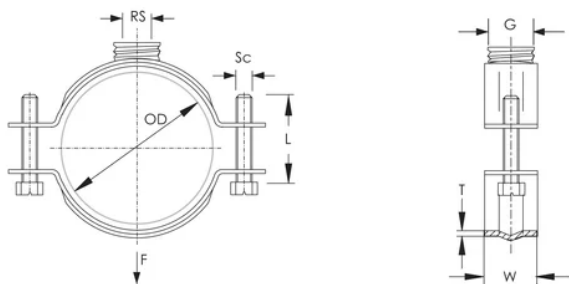

COLLIER DE SERRAGE À CHARGE LOURDE-PX-NI, ACIER, EG, 74–79MM OD, 1/2" FIL., 31MM

CATALOG NUMBER

PXN079EG

FEATURES

Comprend une combinaison de connexions-mâle/femelle

Pour charge lourde

CARACTÉRISTIQUES DU PRODUIT

Article Number: 577160

Nut Included: Oui

Material: Acier

Finish: Électrozingué

Outer Diameter: 74 – 79 mm

Pipe Size: 2 1/2-po

NB/DN: 65

Rod Size: M10

Thread: 1/2-po

Width: 31-mm

Épaisseur: 2,5-mm

Screw Diameter: M6

Screw Length: 25-mm

Static Load: 2500 N

DIAGRAMS

AVERTISSEMENT