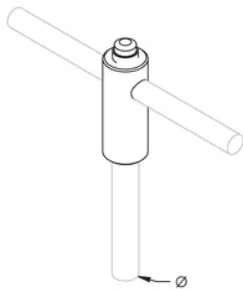

ÉTRIER DE TERRE NVENT ERICO HAMMERLOCK, AVEC LIAISON CUIVRE, CUIVRE, 3/4" DIA, N°-4 TORSADÉ-N°-2 TORSADÉ, TORSADÉ, 25-MM²

CATALOG NUMBER

EHL34C1V

Le connecteur mécanique non réversible nVent ERICO Hammerlock raccorde le conducteur de mise à la terre au piquet de terre. Le système Hammerlock de pointe est usiné à partir de cuivre hautement conducteur et fournit un assemblage de faible résistance conçu pour supporter des courants de court-circuit de terre et des surtensions transitoires dues à la foudre. La conception mécanique robuste du connecteur garantit un niveau de performance optimal pendant de nombreuses années, une fois l'assemblage enterré en environnement agressif.

Fournit une indication visuelle de la connexion réalisée

Permet des connexions en T ou traversantes

Convient aux conducteurs en acier Copperweld®

CARACTÉRISTIQUES DU PRODUIT

Ground Rod Type: Avec liaison cuivre

Material: Cuivre

Ground Rod Diameter, Nominal: 3/4-po

Ground Rod Diameter, Actual: 17,3-mm

Conductor Size: #4 Stranded - #2 Stranded; 25 mm² Stranded; #2 Solid

Number of Conductors: 1

DIAGRAMS

AVERTISSEMENT