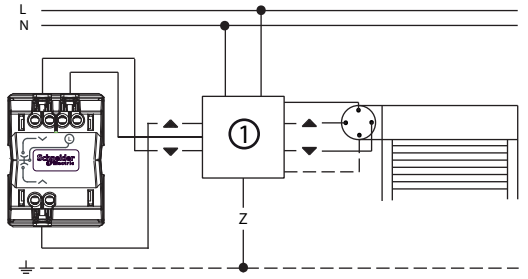

S5--208 fr Inter volets roulants 3 positions
es Interruptor persianas 6A
nl Rolluikschakelaar 3 standen 6A
pt Interruptor de Estores 6A
en Blinds SW 3 rockers / position 6A

S5--243 fr Interrupteur VMC avec arrêt
es Inter Ventilador 2 velocidad 6A c/paro 6A
nl Ventilatorbedien 3 standen met STOP 6A
pt Comutador de Ventilacion 6A 3 posic
en Two way SW fan ctrl VMC stop 3 posit 6A

S5--207

- fr Pousoir volet roulant 3 positions
- es Pulsador persianas 6A
- nl Rolluikdrukknop 2 toetsen 6A
- pt Botão de Pressão de Estores 6A
- en Blinds PB 2 rockers 6A

fr	Boîtes d'automatization
es	Caja automatización
nl	Automatische doos
pt	Caixa de Automatização
en	Automatic Box