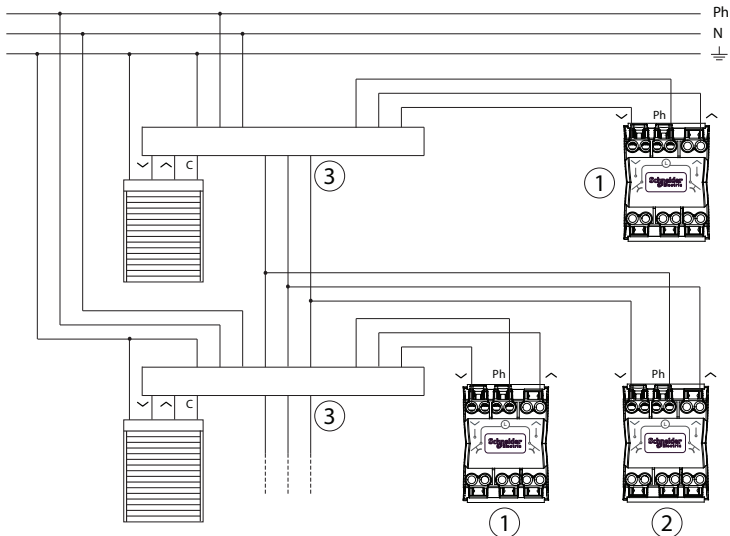

Odade

S5--227
S5--208
S5--207
S5--243

S5--227 fr Commande pour automatisme v/roulants
es Pulsador persianas 10A para automatismo
nl Rolluikdrukknop NO (1-2) Stop (1+2) 10A
pt Botão Pressão Estores 10A automatismo
en Blinds PB NO (1-2) Stop (1+2) 10A automa

1	fr	Commande locale
	es	Comando local
	nl	Lokaal commando
	pt	Comando local
	en	Local command
2	fr	Commande centrale
	es	Comando Central
	nl	Central commando
	pt	Comando Central
	en	Central command
3	fr	Module de commande
	es	Módulo de comando
	nl	Moduul commando
	pt	Módulo de comando
	en	Module of command

S5--208 fr Inter volets roulants 3 positions
es Interruptor persianas 6A
nl Rolluikschakelaar 3 standen 6A
pt Interruptor de Estores 6A
en Blinds SW 3 rockers / position 6A

S5--243 fr Interrupteur VMC avec arrêt
es Inter Ventilador 2 velocidad 6A c/paro 6A
nl Ventilatorbedien 3 standen met STOP 6A
pt Comutador de Ventilacion 6A 3 posic
en Two way SW fan ctrl VMC stop 3 posit 6A

S5--207

- fr Pousoir volet roulant 3 positions
- es Pulsador persianas 6A
- nl Rolluikdrukknop 2 toetsen 6A
- pt Botão de Pressão de Estores 6A
- en Blinds PB 2 rockers 6A

fr	Boîtes d'automatization
es	Caja automatización
nl	Automatische doos
pt	Caixa de Automatização
en	Automatic Box