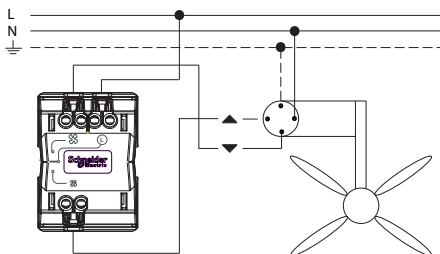

Odade

S5--227
S5--208
S5--207
S5--243

S5--227 fr Commande pour automatisme v/roulants
es Pulsador persianas 10A para automatismo
nl Rolluikdrukknop NO (1-2) Stop (1+2) 10A
pt Botão Pressão Estores 10A automatismo
en Blinds PB NO (1-2) Stop (1+2) 10A automa

S5--208 fr Inter volets roulants 3 positions
es Interruptor persianas 6A
nl Rolluikschakelaar 3 standen 6A
pt Interruptor de Estores 6A
en Blinds SW 3 rockers / position 6A

S5--243 fr Interrupteur VMC avec arrêt
es Inter Ventilador 2 velocidad 6A c/paro 6A
nl Ventilatorbedien 3 standen met STOP 6A
pt Comutador de Ventilacion 6A 3 posic
en Two way SW fan ctrl VMC stop 3 posit 6A