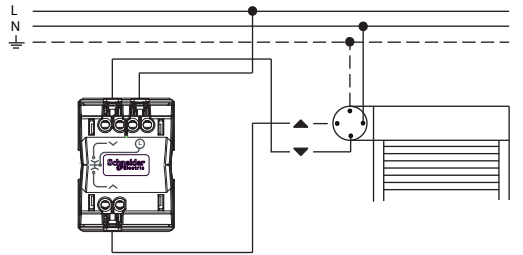

S5--208 fr Inter volets roulants 3 positions
es Interruptor persianas 6A
nl Rolluikschakelaar 3 standen 6A
pt Interruptor de Estores 6A
en Blinds SW 3 rockers / position 6A

S5--243 fr Interrupteur VMC avec arrêt
es Inter Ventilador 2 velocidad 6A c/paro 6A
nl Ventilatorbedien 3 standen met STOP 6A
pt Comutador de Ventilacion 6A 3 posic
en Two way SW fan ctrl VMC stop 3 posit 6A

S5--207

- fr Pousoir volet roulant 3 positions
- es Pulsador persianas 6A
- nl Rolluikdrukknop 2 toetsen 6A
- pt Botão de Pressão de Estores 6A
- en Blinds PB 2 rockers 6A

fr	Boîtes d'automatization
es	Caja automatización
nl	Automatische doos
pt	Caixa de Automatização
en	Automatic Box