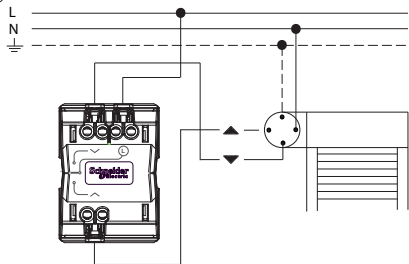

Odade

S5--227
S5--208
S5--207
S5--243

S5--227 fr Commande pour automatisme v/roulants
es Pulsador persianas 10A para automatismo
nl Rolluikdrukknop NO (1-2) Stop (1+2) 10A
pt Botão Pressão Estores 10A automatismo
en Blinds PB NO (1-2) Stop (1+2) 10A automa

S5--208 fr Inter volets roulants 3 positions
es Interruptor persianas 6A
nl Rolluikschakelaar 3 standen 6A
pt Interruptor de Estores 6A
en Blinds SW 3 rockers / position 6A

S5--243 fr Interrupteur VMC avec arrêt
es Inter Ventilador 2 velocidad 6A c/paro 6A
nl Ventilatorbedien 3 standen met STOP 6A
pt Comutador de Ventilacion 6A 3 posic
en Two way SW fan ctrl VMC stop 3 posit 6A