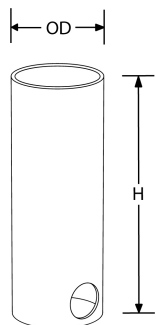

Description:

Manchon d'encastrement diamètre 65 mm

Manchon d'encastrement diamètre 65 mm pour encastré de sol M-Lite PRO. Convient pour tous sols.

Code	Finition (couleur)
EN-MS65	Noir

Schéma	Courbe polaire	Couleur
--------	----------------	---------

Feature & Benefits

- Pot d'encastrement diamètre 65 mm
- A utiliser avec les encastrés de sol

Caractéristiques produit:

Réglage positionnel:	Fixe	Total (mm):	70
Longueur (mm):	150	Profondeur (mm):	150
Gradation:	Non	Culot:	Aucun