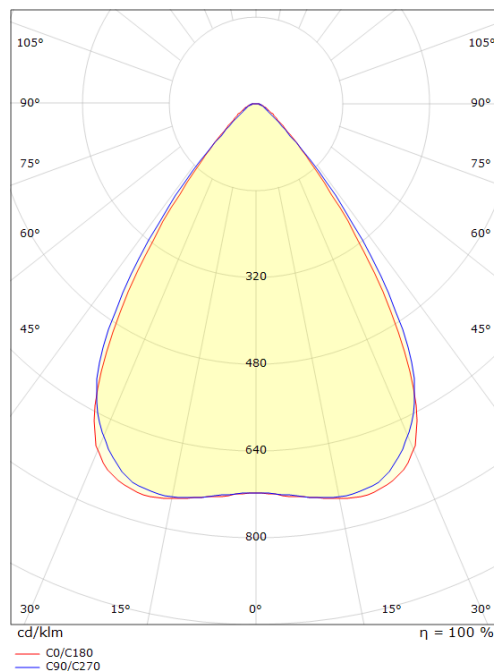

Codes-articles:

8246 093527

EAN:

5703821174534

Source lumineuse

Version:	Medium
Type de source lumineuse:	LED
Wattage:	57W
System wattage:	63.0W
Luminous flux:	9000lm
Efficacité:	143 lm/W
Tension:	230V
Température des couleurs:	4000K
Rendu des couleurs (CRI):	Ra>80
Facteur MacAdams:	SDCM: 3
Durée de vie:	L90/B10>70,000
Light distribution:	Directe
Optique:	Lentille moyenne
Faisceau:	Medium

Dimensions (mm)

Longueur (L):	1269
Largeur (W):	137
Hauteur (H):	57
Distance d'une surface inflammable:	0mm
Poids (brutto/netto):	3.8 / 3.6

Emballage

Dimensions de l'emballage:	1285 x 148 x 65
----------------------------	-----------------