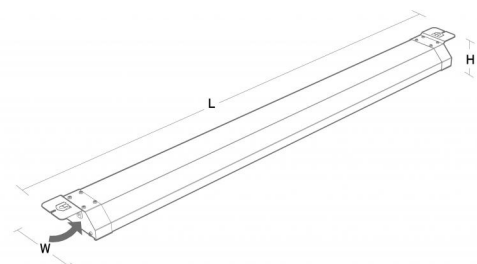

Codes-articles:

8246 093527

EAN:

5703821174534

Source lumineuse

Version:	Medium
Type de source lumineuse:	LED
Wattage:	57W
System wattage:	63.0W
Luminous flux:	9000lm
Efficacité:	143 lm/W
Tension:	230V
Température des couleurs:	4000K
Rendu des couleurs (CRI):	Ra>80
Facteur MacAdams:	SDCM: 3
Durée de vie:	L90/B10>70,000
Light distribution:	Directe
Optique:	Lentille moyenne
Faisceau:	Medium

Embase:	Feuille d'acier
Couleur:	Blanc (RAL 9010, brillance 25%)
Optique:	PMMA Polyméthacrylate de méthyle

Montage/Connexion

Montage:	Suspendu ou surface, Indoor
Module:	1200
Cable entry:	Entrée de câble : capuchons (trous)
Embrayage:	Bornier sans vis 5 pôles
Max. luminaires per circuit breaker:	B10: 16, B16: 26, C10: 27, C16: 44

Dimensions (mm)

Longueur (L):	1269
Largeur (W):	137
Hauteur (H):	57
Distance d'une surface inflammable:	0mm
Poids (brutto/netto):	3.8 / 3.6

Emballage

Dimensions de l'emballage:	1285 x 148 x 65
----------------------------	-----------------