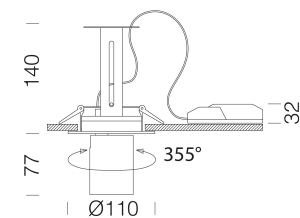

Asso C - Small downlight

Code: 22043536-00

MATÉRIAUX ET COULEURS

Corps	aluminium moulé sous pression avec ressorts pour encastrement.
Optique	aluminium glacé haute performance, anti-éblouissement.
Peinture	poudre à base de résine époxy-polyester résistante aux rayons UV.
Couleur	Noir
Matériel	ressorts de fixation au faux-plafond en fil d'acier galvanisé.

NORMES ET CONFORMITÉ

Classe de sécurité photobiologique	RG0
Marquages et essais	CE
Normes de référence	NF EN 60598-1. Degré de protection selon la norme NF EN 60529.

GARANTIE

Garantie après-vente	2 yr