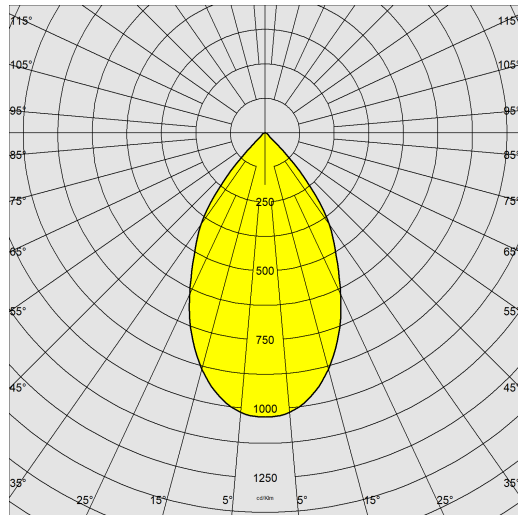

Asso C - Small downlight

Code: 22043536-00

DONNÉES PHOTOMÉTRIQUES

Source lumineuse	LED COB
CRI	>80
Flux lumineux (sortant) (lm)	1413 lm
Puissance absorbée (totale) (W)	14 W
CCT	3000 K
Efficacité lumineuse (lm/W)	101 lm/W
Low Flicker	luminaire avec flicker très limité : lumière uniforme pour une plus grande sécurité visuelle.
Angle faisceaux lumineux (°)	60 °
Maintien du flux lumineux LED	50000 hr, L 80, B 20

CARACTÉRISTIQUES MÉCANIQUES

Résistance aux chocs mécaniques (IK)	IK07
IP	20