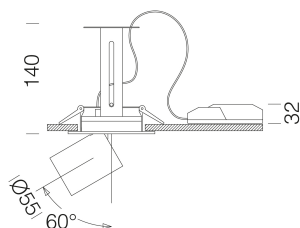

Asso C - Small downlight

Code: 22043536-00

MATÉRIAUX ET COULEURS

Corps	aluminium moulé sous pression avec ressorts pour encastrement.
Optique	aluminium glacé haute performance, anti-éblouissement.
Peinture	poudre à base de résine époxy-polyester résistante aux rayons UV.
Couleur	Noir
Matériel	ressorts de fixation au faux-plafond en fil d'acier galvanisé.

NORMES ET CONFORMITÉ

Classe de sécurité photobiologique	RG0
Marquages et essais	CE
Normes de référence	NF EN 60598-1. Degré de protection selon la norme NF EN 60529.

GARANTIE

Garantie après-vente	2 yr