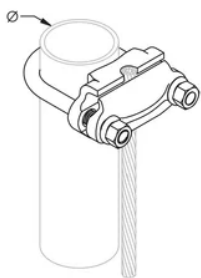

DIAGRAMS

AVERTISSEMENT

Les produits nVent doivent être installés et utilisés conformément aux consignes figurant dans les fiches d'instructions et les documents de formation des produits nVent. Les fiches d'instructions sont disponibles à l'adresse suivante: www.nvent.com et auprès de votre représentant du service client nVent. Une mauvaise installation, une utilisation incorrecte, une application erronée ou toute autre forme de non-respect scrupuleux des instructions et avertissements de nVent peuvent entraîner un dysfonctionnement du produit, des dommages matériels, des lésions corporelles graves et le décès et/ou annuler votre garantie.

⚠ **AVERTISSEMENT**:- Ce produit peut vous exposer à des substances chimiques, dont le plomb, qui est reconnu dans l'État de Californie comme causant le cancer, des anomalies congénitales ou d'autres problèmes liés à la reproduction. Pour plus d'informations, consultez-www.P65Warnings.ca.gov.

Amérique du Nord

+1.800.753.9221

Option 1 – Customer Care

Option 2 – Technical Support

Europe

Netherlands:

+31 800-0200135

France:

+33 800 901 793

Europe

Germany:

800 1890272

Other Countries:

+31 13 5835404