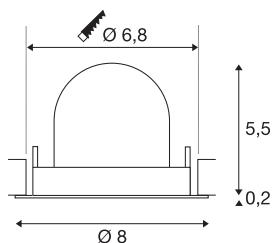

## INFORMATIONS TECHNIQUES

Réf.	1005843
Nombre de sorties lumineuses différentes	1
Orientable ou inclinable	Dispositif rotatif et pivotant
Montage	Encastrément
Détails de montage	Plafond
Courant / tension secondaire	200 mA
Classe de protection	III
Puissance en watts	7 W
Lumen	670 lm
Température de couleur	3000 Kelvin
Angle de rayonnement	40 °
Coloris	blanc
IRC	90
UGR ≤	22
Données LXXBXX	L80B50
Durée de vie	50000 h
Risk Group	1
Hauteur	5.7 cm
Diamètre	8 cm
Poids net	0.13 kg
Poids brut	0.15 kg
Forme de découpe	rond

Profondeur d'encastrement	8 cm
Diamètre d'encastrement	6.8 cm
Page du BIG WHITE	49