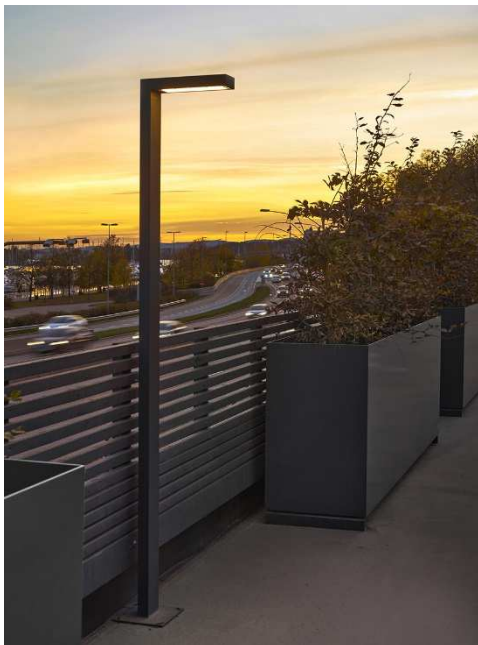

GAMME ACCESSOIRES

ANCRAGES

EN 60598

Art. 116ZZ

NORLYS

UNE FABRICATION ISO 9001
A L'INTERIEUR DE LA COMMUNAUTE EUROPEENNE
PAR NORLYS

CREER, FABRIQUER... RECYCLER !
POUR PARTICIPER A UN AVENIR PLUS PROPRE,
RECYCLEZ VOS DECHETS.

Cet accessoire est proposé en option:
ce lampadaire peut être vissé directement
sur un sol dur existant (bois, pierre,
béton...)

Art. 116ZZ
Ancre pour béton
Acier galvanisé

Adapté à notre lampadaire :
ASKER