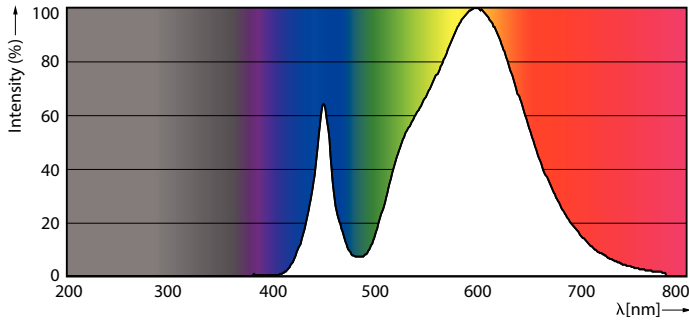

Lampes LED TrueForce pour éclairage public (voie publique – SON)

Données photométriques

LEDTrueForce SON-T 85klm E40 730

LEDTrueForce SON-T 85klm E40 730