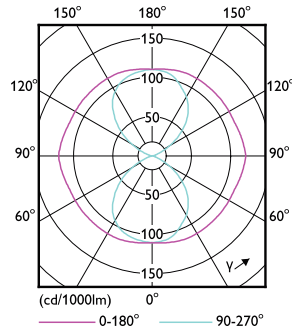

Lampes LED TrueForce pour éclairage public (voie publique – SON)

Données photométriques

LEDTrueForce SON-T E40 55W

LEDTrueForce SON-T 85klm E40 730