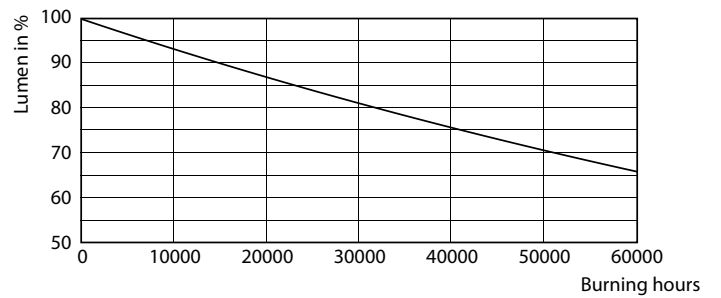

Durée de vie

LEDTrueForce SON-T E40

LEDTrueForce SON-T E40