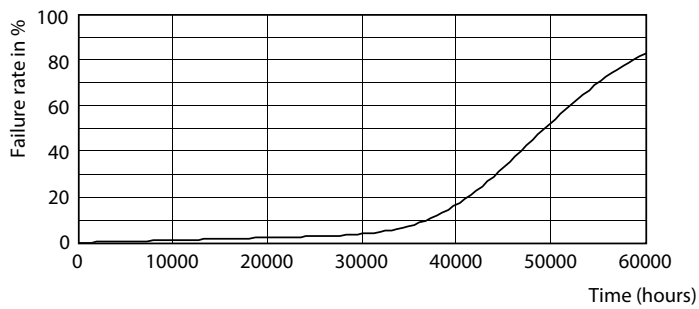

Durée de vie

LEDTrueForce SON-T E40

LEDTrueForce SON-T E40