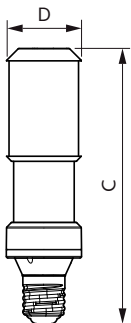

Lampes LED TrueForce pour éclairage public (voie publique – SON)

Variation des coordonnées trichromatiques en fonction du temps de fonctionnement	<6
Indice de rendu des couleurs (nom.)	70
LLMF à la fin de la durée de vie nominale (nom.)	70 %

Caractéristiques électriques

Fréquence d'entrée	50 Hz
Puissance (valeur nominale)	55 W
Courant lampe (nom.)	1000 mA
Puissance équivalente	100 W
Heure de démarrage (nom.)	0,5 s
Temps de chauffage à 60 % du flux lumineux (nom.)	0,5 s
Facteur de puissance (nom.)	0,9
Tension (nom.)	88-98 V

Températures

Température maximale du boîtier (nom.)	97 °C

Gestion et gradation

avec gradation	Non

Matériaux et finitions

Finition de l'ampoule	Transparent
Forme de l'ampoule	Autre

Normes et recommandations

Classe d'efficacité énergétique	D
Consommation d'énergie kWh/1 000 h	55 kWh
Numéro d'enregistrement EPREL	403607

Données logistiques

Code de produit complet	871869963904400
Nom du produit de la commande	TrueForce LED Road 84-55W E40 730
Code barre produit	8718699639044
Code de commande	63904400
Numérateur - Quantité par kit	1
Conditionnement par carton	6
SAP - Matériaux	929002007402
Net Weight (Piece)	0,432 kg

Schéma dimensionnel

TrueForce LED Road 84-55W E40 730

Product	D	C
TrueForce LED Road 84-55W E40 730	71 mm	262 mm