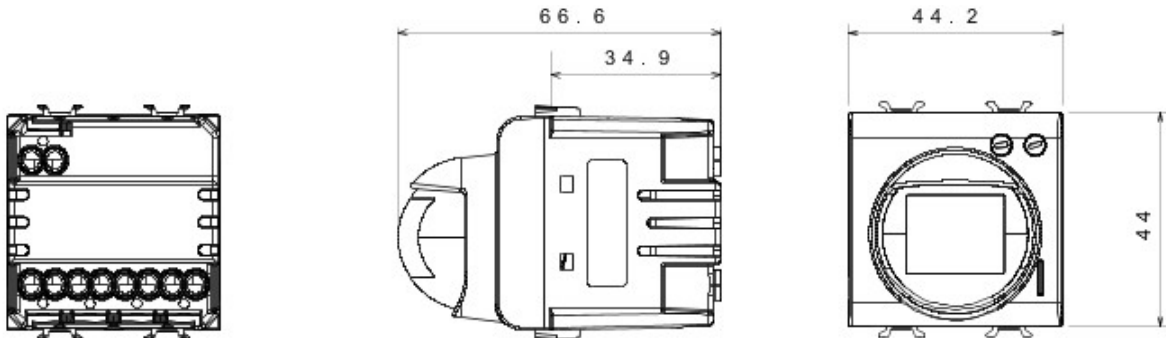

Vaste gamme d'interrupteurs, prises de courant (conformes aux normes nationales et internationales), prises de données, dispositifs pour la gestion du chauffage et du confort, signalisation d'alarmes techniques, éclairage de secours. Les modules Chorus sont proposés dans quatre coloris, blanc brillant, noir satiné, titane vernis et ivoire brillant et dans différentes modularités, 1/2, 1, 2 et 3 modules. Grâce aux supports destinés aux boîtes rectangulaires, carrées et rondes, vous pouvez créer des combinaisons infinies à partir de la gamme de plaques Chorus.

Catégorie	Détecteur de mouvement	Contacts de sortie	1NO 16A(AC1)/10A(AC15) 250 Vca
Couleur	Titane	Tension d'alimentation	230V ca - 50/60Hz
Technologie	Infrarouges	Norme	EN 60669-1
Tenue à la tension d'essai	2000 V à 50 Hz pendant 1 minute	Résistance d'isolement	> 5 MOhm
Bornes de câblage	À vis	Endurance (Nbre de manœuvres)	40 000 à In 250 V ca cosφ=0,6
Thermopression avec bille	125 °C	Test du fil incandescent	850 °C
Résistance des bornes à la traction des câbles	> 50 N	Capacité de serrage des bornes câbles souples (mm2)	min. 0,75 - max. 2x4
Capacité de serrage des bornes câbles rigides (mm2)	min. 0,5 - max. 2x2,5	N. de modules Chorus	2
Electrocod	0513	Electrocod	0513

DIMENSIONS

SYMBOLE TECHNIQUE

NORMES ET HOMOLOGATIONS