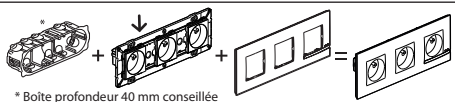

bticino

ALTÈGE™

TRIPLE PRISE DE COURANT
AVEC TERRE PRÉCÂBLÉE - Nuit

BTAL23SD

Pour brancher
trois appareils
électriques
avec un seul
raccordement

* Boîte profondeur 40 mm conseillée

Connexion

Déconnexion

Bornes auto

Prises précâblées

Sécurité enfant

Fixation à vis

⚠ Ce produit doit être installé conformément aux règles d'installation et de préférence par un électricien qualifié. Une installation incorrecte et/ou une utilisation incorrecte peuvent entraîner des risques de choc électrique ou d'incendie. Avant d'effectuer l'installation, lire la notice, tenir compte du lieu de montage spécifique au produit. Ne pas ouvrir, démonter, altérer ou modifier l'appareil sauf mention particulière indiquée dans la notice. Tous les produits Legrand doivent exclusivement être ouverts et réparés par du personnel formé et habilité par Legrand. Toute ouverture ou réparation non autorisée annule l'limitégarantie des responsabilités, droits à remplacement et garanties. Utiliser exclusivement les accessoires de la marque Legrand. Avant toute intervention, couper le courant.

Fil rigide — N (neutre) = bleu
section — L (phase) = tout sauf bleu et vert/jaune
2,5 mm² - - - - - (terre) = vert/jaune

LE10072AA

PENSEZ AU TRI !

film plastique à jeter

feuille carton à recycler

CONSIGNE POUVANT VARIER LOCALEMENT > WWW.CONSIGNEDETRI.FR