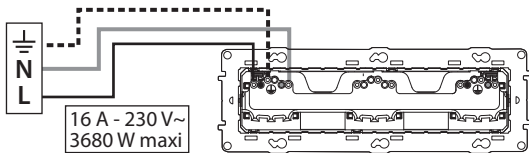

bticino

ALTÈGE™

TRIPLE PRISE DE COURANT
AVEC TERRE PRÉCÂBLÉE - Nuit

BTAL23SD

Pour brancher
trois appareils
électriques
avec un seul
raccordement

* Boîte profondeur 40 mm conseillée

Connexion

Déconnexion

Fil rigide — N (neutre) = bleu
section — L (phase) = tout sauf bleu et vert/jaune
2,5 mm² - - - - - (terre) = vert/jaune

LE10072AA

PENSEZ AU TRI !

film plastique à jeter

feuille carton à recycler

CONSIGNE POUVANT VARIER LOCALEMENT > WWW.CONSIGNEDETRI.FR