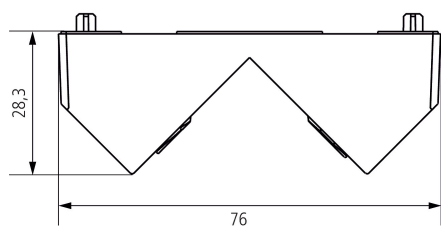

Plans d'encombrement

Sous réserve de modifications ou d'erreurs

Pour plus d'informations, consulter: www.theben.fr/produit/9070970

Les données de charge sont déterminées avec des illuminants sélectionnés à titre d'exemple et sont donc des données typiques en raison du grand nombre de produits disponibles.