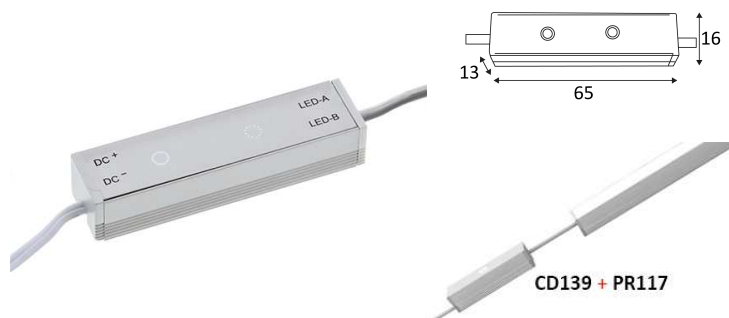

CD139

- Contrôleur blanc dynamique 24Vdc.
- Compatible avec bandeau LED ST132.
- Mémorisation de la dernière intensité et changement de T° de couleur.
- Convertisseur 24Vdc à commander séparément.

CODE	Watt Max	PRI	SEC	INPUTS	OUTPUTS	Amb. T° Max.	L (mm)	l (mm)	H (mm)
CD13952	50W	DC 24V	DC 24V	1	1	40°C	65	16	13

Usage intérieur uniquement.

Protection contre la pénétration de corps supérieurs à 12mm. Sans protection contre l'eau.

Produit alimenté sous une très basse tension de sécurité (T.B.T.S) qui n'excède pas 50V (valeur efficace en courant alternatif).

Homologation CE.

Dimmable.

Blanc dynamique. (2700K-6000K)

A connecter à une alimentation Led en voltage constant de 24VDC.

Garantie 2 ans.