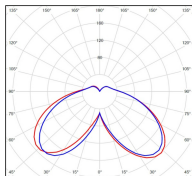

Avenue 4

catalogue 2020 p. 268

réf. 104011009

EAN. 3663660179966

Modèle ①

Données techniques

Tension nominale	230V AC
Plage de tension d'entrée	120 - 277 V AC
Driver output	-
Alimentation output	-
Classe	1
IP	65
IK	-
Diffuseur	Polycarbonate clair
Paralume	-
Source	Module LED intégré
Température de couleur réelle	3000°K warm white
Flux total sortant	5791 lm
Consommation totale	75 W
Classe énergétique	A++ / A
Efficacité lumineuse	77
IRC	82
SDCM	-
Espacement conseillé	15 m
(PMR Emoy - 20 lux)	
Hauteur de placement	4,5 m
Largeur du placement	4,5 m
Optique	-
Dimmable	Non
Ta	-
Durée de vie LED	50000 h (L90/B50)
Plage de température ambiante	-10 ~50°C
UGR	-
ULR	-
Groupe de risque photobiologique	IEC/EN 62471
Distorsion harmonique THDI	-
Fixation	Tige de scellement sur demande
Détection	Non
Avec prise IP55	Non

Données logistiques

Dimensions du modèle	H.1396 L.364 P.364
Poids net	8.390 Kg
Poids brut	11.190 Kg
Dimensions colis 1	H.420 L.420 P.890
Dimensions colis 2	H.410 L.240 P.200

Certifications et garanties

CE	Oui
UL	Non
EAC	Oui
RoHS	Oui
ENEC	Non
Anti-corrosion	25 ans
Technique	5 ans
Electronique	5 ans