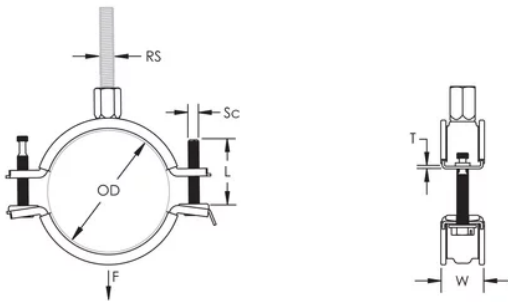

CARACTÉRISTIQUES DU PRODUIT

Article Number: 586713

Material: Steel; EPDM-SBR Rubber

Finish: Électrozingué

Color: Noir

Temperature: -50 à 110-°C

Outer Diameter: 98 – 108 mm

Rod Size: M8;M10

NB/DN: 90

Pipe Size: 3 1/2-po

Width: 23-mm

Épaisseur: 1,75-mm

Screw Diameter: M6

Screw Length: 45-mm

Static Load: 2500 N

ADDITIONAL PRODUCT DETAILS

L'isolation est en caoutchouc-EPDM.

DIAGRAMS

AVERTISSEMENT

Les produits nVent doivent être installés et utilisés conformément aux consignes figurant dans les fiches d'instructions et les documents de formation des produits nVent. Les fiches d'instructions sont disponibles à l'adresse suivante: www.nvent.com et auprès de votre représentant du service client nVent. Une mauvaise installation, une utilisation incorrecte, une application erronée ou toute autre forme de non-respect scrupuleux des instructions et avertissements de nVent peuvent entraîner un dysfonctionnement du produit, des dommages matériels, des lésions corporelles graves et le décès et/ou annuler votre garantie.