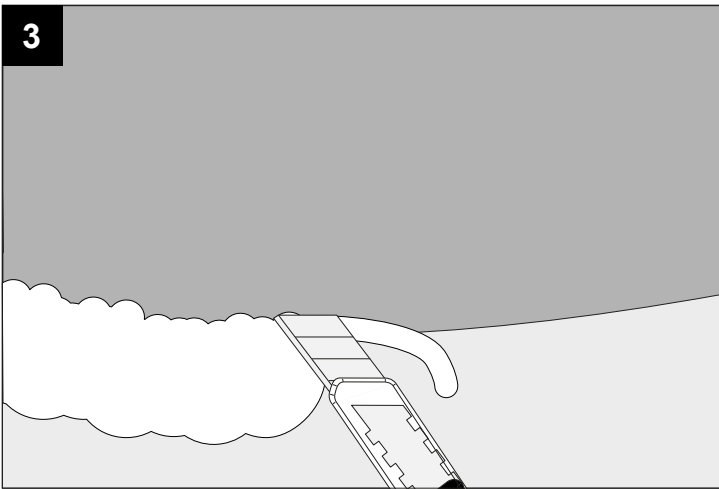

MOUNTING KIT TRIMLESS MICROSPY IN

DEEL
PARTIE
TEIL
PART
PARTE
PARTE **A**

		mm			
	A	ø48		B	75
	C	65x100		C	65x100

	✓
	✓

2

3

4

5