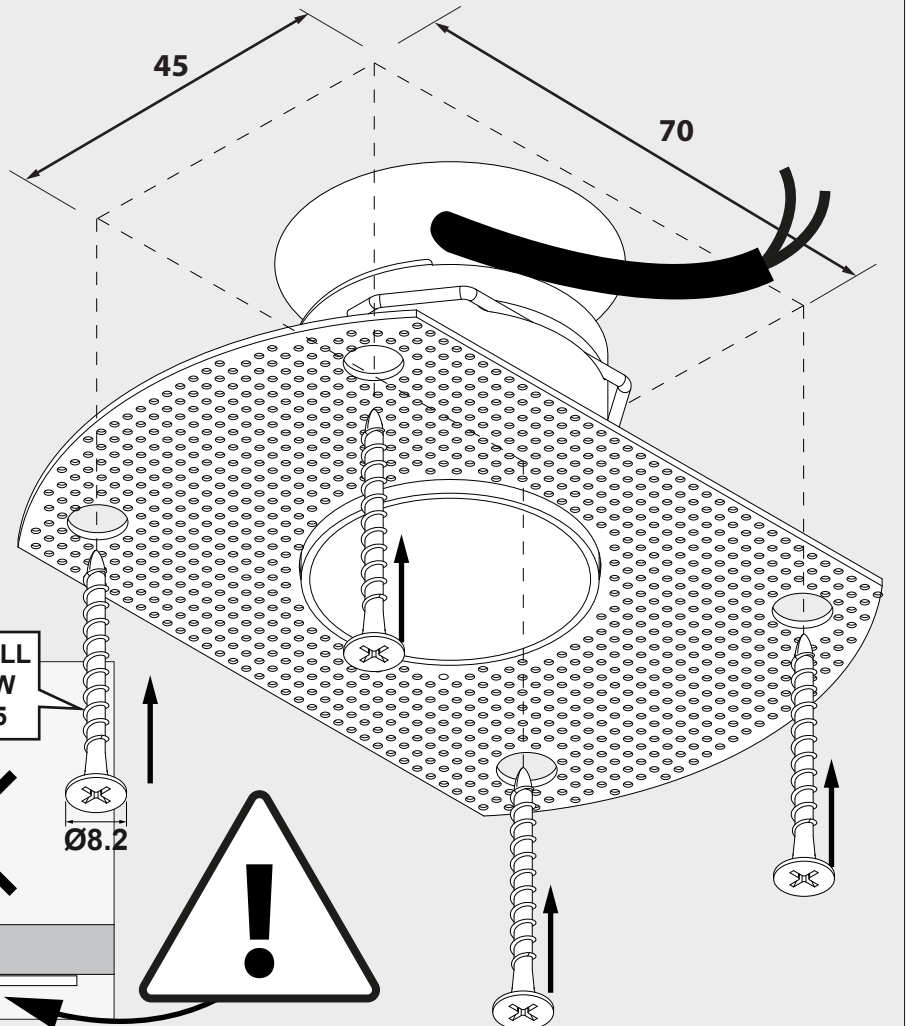

MOUNTING KIT TRIMLESS MICROSPY IN

DEEL
PARTIE
TEIL
PART
PARTE
PARTE **A**

		mm			
	A	ø48		B	75
	C	65x100		C	65x100

	✓
	✓

2

3

4

5