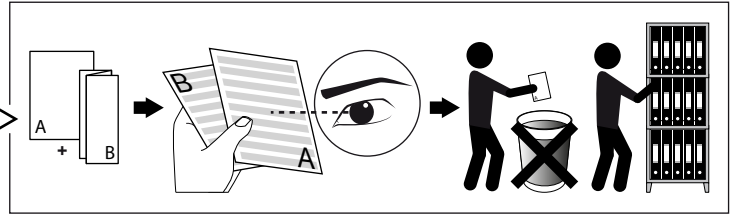

MOUNTING KIT TRIMLESS MICROSPY IN

DEEL
PARTIE
TEIL
PART
PARTE
PARTE **A**

		mm			
	A	ø48		B	75
	C	65x100		C	65x100

	✓
	✓

2

3

4

5

De verlichtingsbron van dit verlichtingstoestel zal enkel door de fabrikant of door de fabrikant aangestelde installateur vervangen worden.

La source lumière de cet appareil ne sera remplacée que par l'entreprise ou par un agent reconnu.