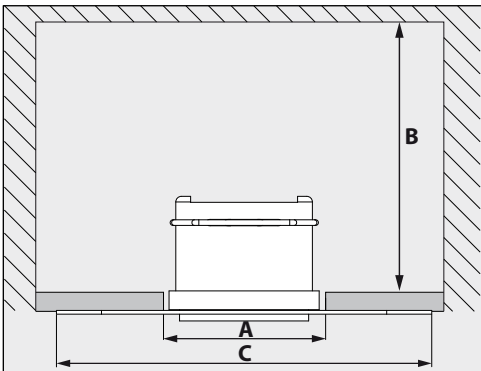

MOUNTING KIT TRIMLESS MICROSPY IN

DEEL
PARTIE
TEIL
PART
PARTE
PARTE **A**

		mm			
	A	ø48		B	75
	C	65x100		C	65x100

	✓
	✓

2

3

4

5