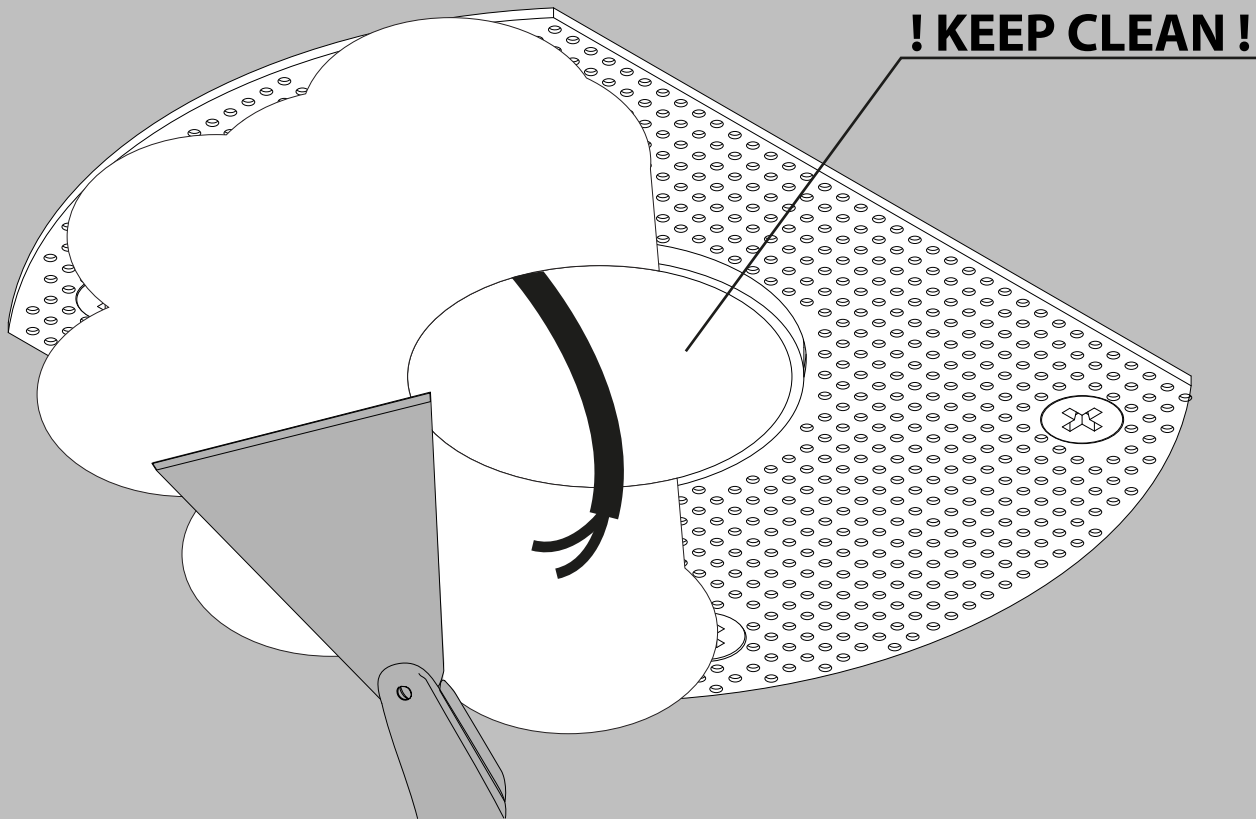

MOUNTING KIT TRIMLESS MICROSPY IN

DEEL
PARTIE
TEIL
PART
PARTE
PARTE **A**

		mm			
	A	ø48		B	75
	C	65x100		C	65x100

	✓
	✓

2

3

4

5