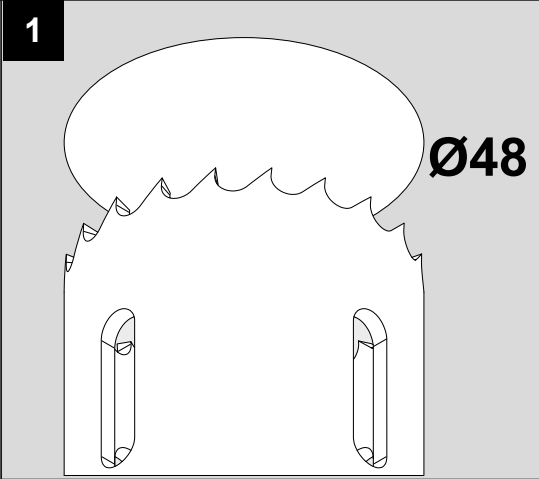

MOUNTING KIT TRIMLESS MICROSPY IN

DEEL
PARTIE
TEIL
PART
PARTE
PARTE **A**

		mm			
	A	ø48		B	75
	C	65x100		C	65x100

	✓
	✓

2

3

4

5