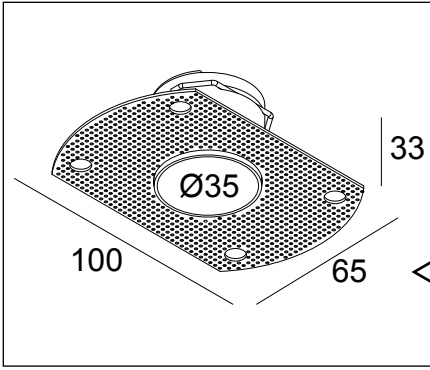

MOUNTING KIT TRIMLESS MICROSPY IN

DEEL
PARTIE
TEIL
PART
PARTE
PARTE **A**

		mm			
	A	ø48		B	75
	C	65x100		C	65x100

	✓
	✓

2

3

4

5