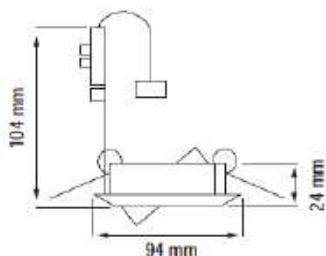

# DESERT 2

Encastré orientable rond en aluminium

Changement rapide de la lampe par quart de tour sans démontage du spot

#### Descriptif :

Commander la douille séparément : réf. 004562 (GU10), 004563 (GU5,3 douille seule) ou 004564 (GU5,3 + convertisseur).

REF	Désignation	Couleur	Lampes préconisées
004537	DESERT 2 ORI. BLANC	Blanc	1 lampe GU5,3 / GU10 max. 50 W
004538	DESERT 2 ORI. NOIR	Noir	1 lampe GU5,3 / GU10 max. 50 W
004539	DESERT 2 ORI. GRIS	Gris	1 lampe GU5,3 / GU10 max. 50 W
004540	DESERT 2 ORI. NICKEL SAT	Nickel satiné	1 lampe GU5,3 / GU10 max. 50 W
004541	DESERT 2 ORI. CHROME	Chromé	1 lampe GU5,3 / GU10 max. 50 W
004542	DESERT 2 ORI. DORE	Doré	1 lampe GU5,3 / GU10 max. 50 W