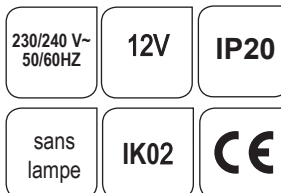

# DESERT 2

Encastré orientable rond en aluminium

Changement rapide de la lampe par quart de tour sans démontage du spot

#### Descriptif :

Commander la douille séparément : réf. 004562 (GU10), 004563 (GU5,3 douille seule) ou 004564 (GU5,3 + convertisseur).

REF	Désignation	Couleur	Lampes préconisées
004537	DESERT 2 ORI. BLANC	Blanc	1 lampe GU5,3 / GU10 max. 50 W
004538	DESERT 2 ORI. NOIR	Noir	1 lampe GU5,3 / GU10 max. 50 W
004539	DESERT 2 ORI. GRIS	Gris	1 lampe GU5,3 / GU10 max. 50 W
004540	DESERT 2 ORI. NICKEL SAT	Nickel satiné	1 lampe GU5,3 / GU10 max. 50 W
004541	DESERT 2 ORI. CHROME	Chromé	1 lampe GU5,3 / GU10 max. 50 W
004542	DESERT 2 ORI. DORE	Doré	1 lampe GU5,3 / GU10 max. 50 W