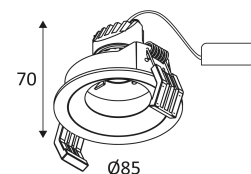

GARI

- Downlight encastré rond orientable.
- Réflecteur basse luminance.
- Fixation par ressorts.
- Convertisseur dimmable déporté fourni.

CODE	COULEUR	MATIÈRE	AC	DC	LED	T° (K)	LED Lumen	System Lumen	α
DIMMABLE COUPURE DE PHASE									
DO378SW05	■ NOIR MAT	FONTE D'ALUMINIUM	AC 230V	DC 700mA 9V	7W	2700K	680 Lm	408 Lm	24°
DO378SW30	■ BLANC MAT	FONTE D'ALUMINIUM	AC 230V	DC 700mA 9V	7W	2700K	680 Lm	408 Lm	24°
DO378WW05	■ NOIR MAT	FONTE D'ALUMINIUM	AC 230V	DC 700mA 9V	7W	3000K	700 Lm	420 Lm	24°
DO378WW30	■ BLANC MAT	FONTE D'ALUMINIUM	AC 230V	DC 700mA 9V	7W	3000K	700 Lm	420 Lm	24°
DO378NW05	■ NOIR MAT	FONTE D'ALUMINIUM	AC 230V	DC 700mA 9V	7W	4000K	720 Lm	469 Lm	24°
DO378NW30	■ BLANC MAT	FONTE D'ALUMINIUM	AC 230V	DC 700mA 9V	7W	4000K	720 Lm	469 Lm	24°
DO377SW05	■ NOIR MAT	FONTE D'ALUMINIUM	AC 230V	DC 700mA 9V	7W	2700K	680 Lm	423 Lm	36°
DO377SW30	■ BLANC MAT	FONTE D'ALUMINIUM	AC 230V	DC 700mA 9V	7W	2700K	680 Lm	423 Lm	36°
DO377WW05	■ NOIR MAT	FONTE D'ALUMINIUM	AC 230V	DC 700mA 9V	7W	3000K	700 Lm	449 Lm	36°
DO377WW30	■ BLANC MAT	FONTE D'ALUMINIUM	AC 230V	DC 700mA 9V	7W	3000K	700 Lm	449 Lm	36°
DO377NW05	■ NOIR MAT	FONTE D'ALUMINIUM	AC 230V	DC 700mA 9V	7W	4000K	720 Lm	519 Lm	36°
DO377NW30	■ BLANC MAT	FONTE D'ALUMINIUM	AC 230V	DC 700mA 9V	7W	4000K	720 Lm	519 Lm	36°
DIMMABLE DALI									
DO378SW05I	■ NOIR MAT	FONTE D'ALUMINIUM	AC 230V	DC 700mA 9V	7W	2700K	680 Lm	408 Lm	24°
DO378SW30I	■ BLANC MAT	FONTE D'ALUMINIUM	AC 230V	DC 700mA 9V	7W	2700K	680 Lm	408 Lm	24°
DO378WW05I	■ NOIR MAT	FONTE D'ALUMINIUM	AC 230V	DC 700mA 9V	7W	3000K	700 Lm	420 Lm	24°
DO378WW30I	■ BLANC MAT	FONTE D'ALUMINIUM	AC 230V	DC 700mA 9V	7W	3000K	700 Lm	420 Lm	24°
DO378NW05I	■ NOIR MAT	FONTE D'ALUMINIUM	AC 230V	DC 700mA 9V	7W	4000K	720 Lm	469 Lm	24°
DO378NW30I	■ BLANC MAT	FONTE D'ALUMINIUM	AC 230V	DC 700mA 9V	7W	4000K	720 Lm	469 Lm	24°
DO377SW05I	■ NOIR MAT	FONTE D'ALUMINIUM	AC 230V	DC 700mA 9V	7W	2700K	680 Lm	423 Lm	36°
DO377SW30I	■ BLANC MAT	FONTE D'ALUMINIUM	AC 230V	DC 700mA 9V	7W	2700K	680 Lm	423 Lm	36°
DO377WW05I	■ NOIR MAT	FONTE D'ALUMINIUM	AC 230V	DC 700mA 9V	7W	3000K	700 Lm	449 Lm	36°
DO377WW30I	■ BLANC MAT	FONTE D'ALUMINIUM	AC 230V	DC 700mA 9V	7W	3000K	700 Lm	449 Lm	36°
DO377NW05I	■ NOIR MAT	FONTE D'ALUMINIUM	AC 230V	DC 700mA 9V	7W	4000K	720 Lm	519 Lm	36°
DO377NW30I	■ BLANC MAT	FONTE D'ALUMINIUM	AC 230V	DC 700mA 9V	7W	4000K	720 Lm	519 Lm	36°