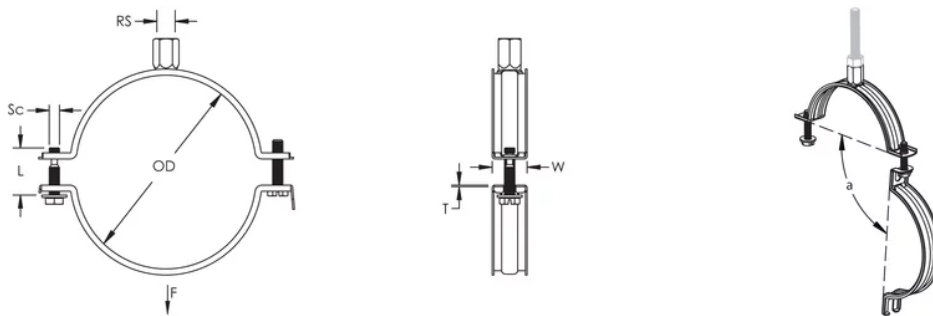

Quick locking system easily closes with one hand (sizes up to 600 mm)

La vis innovante du système de verrouillage rapide est captive lui évitant de tomber durant l'installation

Les vis ont une tête multi-fonction compatible avec embouts de vissage plat, cruciforme et douille hexagonale

Les oreilles allongées du collier augmentent le dégagement pour les outils et facilitent le serrage des vis

L'écrou de montage peut être fixé sur la tige fileté M8 ou M10, ce qui simplifie la manutention du matériel

CARACTÉRISTIQUES DU PRODUIT

Article Number: 586511

Material: Acier

Finish: Électrozingué

Temperature: -50 à 110-°C

Outer Diameter: 224-mm

Rod Size: M8;M10

Width: 21-mm

Épaisseur: 1,25-mm

Screw Diameter: M6

Screw Length: 40-mm

Angle: 80 °

Static Load: 1000 N

DIAGRAMS

AVERTISSEMENT

Les produits nVent doivent être installés et utilisés conformément aux consignes figurant dans les fiches d'instructions et les documents de formation des produits nVent. Les fiches d'instructions sont disponibles à l'adresse suivante: www.nvent.com et auprès de votre représentant du service client nVent. Une mauvaise installation, une utilisation incorrecte, une application erronée ou toute autre forme de non-respect scrupuleux des instructions et avertissements de nVent peuvent entraîner un dysfonctionnement du produit, des dommages matériels, des lésions corporelles graves et le décès et/ou annuler votre garantie.