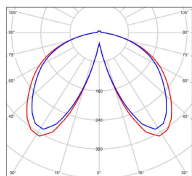

## Données techniques

Tension nominale	230V AC
Plage de tension d'entrée	100 - 240 V AC
Driver output	-
Alimentation output	-
Classe	1
IP	44
IK	-
Diffuseur	Verre clair
Paralume	-
Source	Module LED intégré
Température de couleur réelle	2700°K warm white
Flux total sortant	3078 lm
Consommation totale	35 W
Classe énergétique	E (Source LED)
Efficacité lumineuse	88
IRC	>80
SDCM	-
Espacement conseillé (PMR Emoy - 20 lux)	20 m
Hauteur de placement	2,5 m
Largeur du placement	2,5 m
Optique	-
Dimmable	Non
Ta	-
Durée de vie LED	50000 h (L90/B50)
Plage de température ambiante	-10 ~50°C
UGR	-
ULR	-
Groupe de risque photobiologique	IEC/EN 62471
Distorsion harmonique THDI	-
Fixation	Oui
Détection	Non
Avec prise IP55	Non