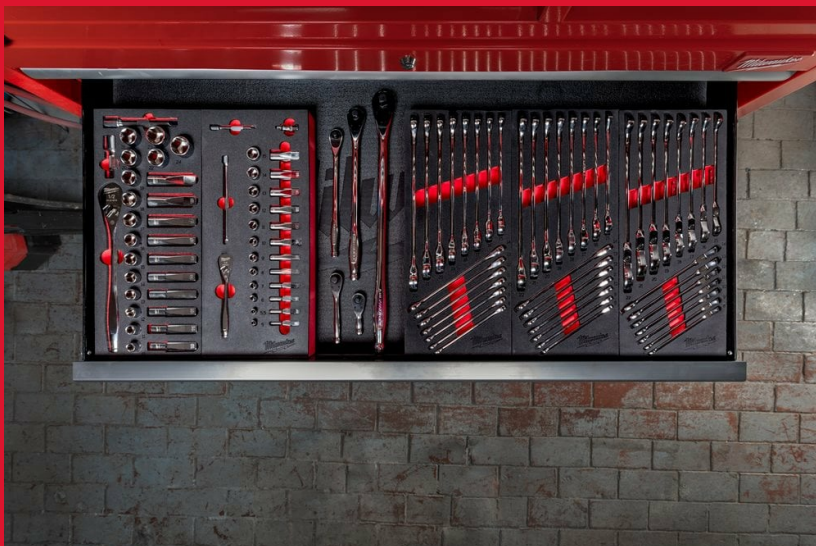

Maxbite Combination Spanner Set Foam Insert

MODULE SERVANTE CLÉS MAX BITE™

- La poignée MAX BITE™ à extrémité ouverte réduit les arrondis et le dépouillement.
- Manche en I-Bear pour une prise en main confortable.
- Boîte décalée de 15° pour une meilleure accessibilité.
- Acier allié au chrome, chromé.

Article Number	4932479827
Conditionné par	15
Contenu	8, 9, 10, 11, 12, 13, 14, 15, 16, 17, 18, 19, 20, 21, 22 mm
Dimension (mm)	45 x 178.5 x 417
Drawer size	1/3
Quantité	1