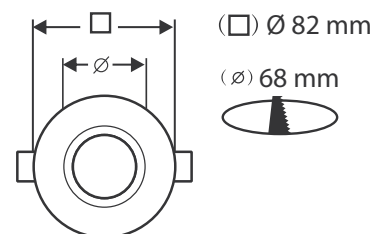

ECLAT CCT II COLLERETTE - RONDE BASSE LUMINANCE POUR SPOT ECLAT CCT II

Ref. 100284

Produit : Colletterte ronde basse luminance

Finition : Extérieur blanc / Intérieur noir

Orientable : Non

Dimensions (Ø) : Ø82 mm

Dimension de perçage (Ø) : Ø68 mm

Fixation plafond : Ailettes sur ressorts

Emballage : Polybag

EAN : 3701124431066

Paramètres

Matériaux utilisés : PC

Indice de protection IP : IP20

Poids Net : 0,036 Kg

Dimensions

Compatible avec

100268 - Spot fixe ECLAT CCT II

100269 - Spot inclinable ECLAT CCT II