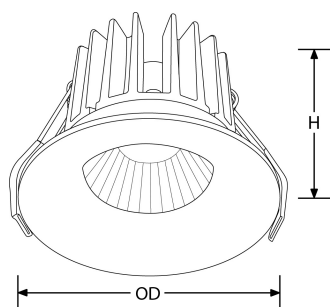

Bluetooth

fonctionne sur
contrôle

Description:

CurveE[™] Spot Encastré LED Basse-Luminance 7W IP44 Gradable

Les spots encastrés LED CurveE[™] combinent un design minimaliste et une source basse-luminance. Ils sont proposés avec un déflecteur de 10mm ou 20mm pour un confort au plus près des besoins. Disponibles en blanc mat, ces encastrés à gradation triac sont une solution idéale partout où le confort visuel est clé, notamment pour les applications résidentielles ou en hôtellerie-restauration.

Code	Puissance	lm	Couleur	Faisceau	Type produit	Finition
EN-DLB072D/30	7	575	3000	60	Triac Gradable	Blanc mat
EN-DLB072D/40	7	615	4000	60	Triac Gradable	Blanc mat
EN-DLB072DDA/30	7	575	3000	60	DALI Gradable	Blanc mat
EN-DLB072DDA/40	7	615	4000	60	DALI Gradable	Blanc mat
EN-DLB072DV/30	7	575	3000	60	Gradiation 1-10V	Blanc mat
EN-DLB072DV/40	7	615	4000	60	Gradiation 1-10V	Blanc mat

Schéma

Courbe polaire

Couleur

Matt White

Caractéristiques & Avantages

- Réflecteur basse luminance micro-structuré de 10mm ou 20mm pour assurer une émission diffuse de la lumière
- Driver gradable déporté avec connectique plug and play pour une installation facile - Facteur de puissance 0,9
- Corps en fonte d'aluminium IP44 en face avant - idéal pour l'hôtellerie-restauration, les applications résidentielles et le volume 2 des salles de bain
- UGR19 atteignable (Unified Glare Rating)
- Protection contre les surtensions de 1,5kV
- Garantie 5 ans

Caractéristiques produit:

Technologie:	LED	Type de tension d'entrée:	220~240V AC
Facteur de puissance:	0.90	Température min:	-20
Diamètre d'encastrement Min. (mm):	70	Diamètre d'encastrement Max. (mm):	72
Température max:	45°C	Réglage positionnel:	Fixe
Distribution lumineuse:	Direct	Smart? :	Non
OD (mm):	85	H (mm):	65
Indice IP:	IP44	Indice IK:	IK02
Composition:	Aluminium	Composition de l'optique:	Polycarbonate
Culot:	Aucun	SDCM:	6
Dépréciation lumineuse :	L70	Durée de vie à L70 (h) :	50000