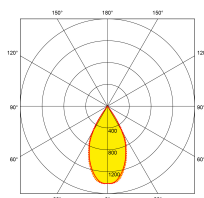

Bluetooth

fonctionne sur
contrôle

Description:

CurveE[™] Spot Encastré LED Basse-Luminance 7W IP44 Gradable

Les spots encastrés LED CurveE[™] combinent un design minimaliste et une source basse-luminance. Ils sont proposés avec un déflecteur de 10mm ou 20mm pour un confort au plus près des besoins. Disponibles en blanc mat, ces encastrés à gradation triac sont une solution idéale partout où le confort visuel est clé, notamment pour les applications résidentielles ou en hôtellerie-restauration.

Code	Puissance	lm	Couleur	Faisceau	Type produit	Finition
EN-DLB072D/30	7	575	3000	60	Triac Gradable	Blanc mat
EN-DLB072D/40	7	615	4000	60	Triac Gradable	Blanc mat
EN-DLB072DDA/30	7	575	3000	60	DALI Gradable	Blanc mat
EN-DLB072DDA/40	7	615	4000	60	DALI Gradable	Blanc mat
EN-DLB072DV/30	7	575	3000	60	Gradiation 1-10V	Blanc mat
EN-DLB072DV/40	7	615	4000	60	Gradiation 1-10V	Blanc mat

Schéma

Courbe polaire

Couleur

Matt White

Caractéristiques & Avantages

- Réflecteur basse luminance micro-structuré de 10mm ou 20mm pour assurer une émission diffuse de la lumière
- Driver gradable déporté avec connectique plug and play pour une installation facile - Facteur de puissance 0,9
- Corps en fonte d'aluminium IP44 en face avant - idéal pour l'hôtellerie-restauration, les applications résidentielles et le volume 2 des salles de bain
- UGR19 atteignable (Unified Glare Rating)
- Protection contre les surtensions de 1,5kV
- Garantie 5 ans

Caractéristiques produit:

Technologie:	LED	Type de tension d'entrée:	220~240V AC
Facteur de puissance:	0.90	Température min:	-20
Diamètre d'encastrement Min. (mm):	70	Diamètre d'encastrement Max. (mm):	72
Température max:	45°C	Réglage positionnel:	Fixe
Distribution lumineuse:	Direct	Smart? :	Non
OD (mm):	85	H (mm):	65
Indice IP:	IP44	Indice IK:	IK02
Composition:	Aluminium	Composition de l'optique:	Polycarbonate
Culot:	Aucun	SDCM:	6
Dépréciation lumineuse :	L70	Durée de vie à L70 (h) :	50000