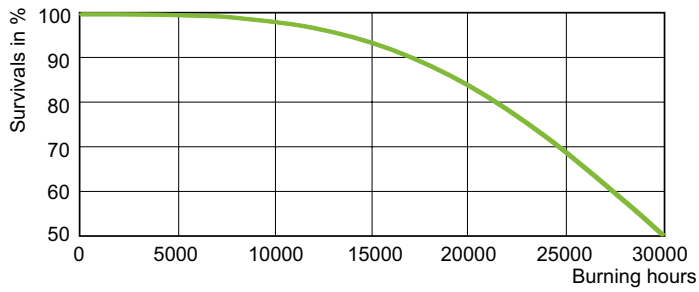

Données photométriques

Light Distribution Diagram - MASTER SON PIA Plus 70W/220 I E27 1CT/24

Spectral Power Distribution Colour - MASTER SON PIA Plus 70W/220 I E27 1CT/24

MASTER SON PIA Plus

Durée de vie

Life Expectancy Diagram - MASTER SON PIA Plus 70W/220 I E27 1CT/24