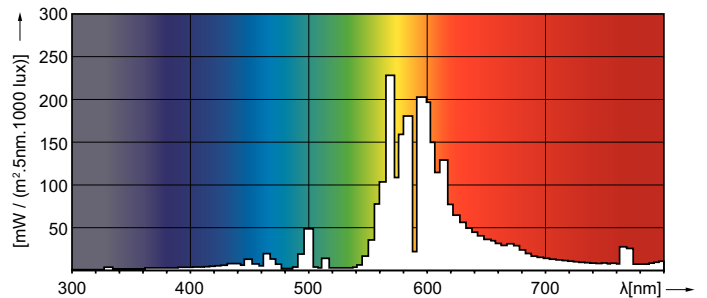

Spectral Power Distribution Colour - MASTER SON PIA Plus 70W/220 I E27 1CT/24