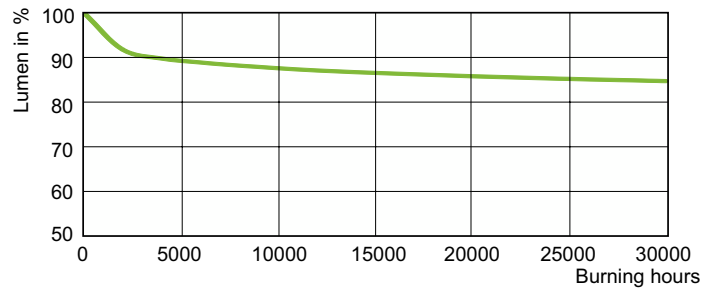

Données techniques de l'éclairage	
Code couleur	220 [CCT of 2000K]
Flux lumineux	5 750 lm
Coordonnée chromatique X	0,54
Coordonnée chromatique Y	0,42
Température de couleur corrélée (nom.)	1900 K
Efficacité lumineuse (nominale)	80 lm/W
Indice de rendu de couleur (IRC)	-

Données photométriques

Light Distribution Diagram - MASTER SON PIA Plus 70W/220 I E27 1CT/24

Spectral Power Distribution Colour - MASTER SON PIA Plus 70W/220 I E27 1CT/24

MASTER SON PIA Plus

Durée de vie

Life Expectancy Diagram - MASTER SON PIA Plus 70W/220 I E27 1CT/24