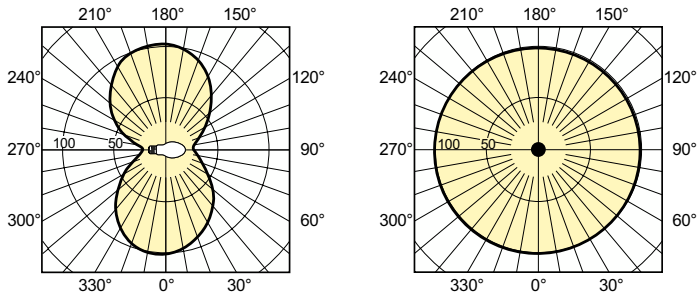

MASTER SON PIA Plus

Données du produit

Code EOC	871150020426430
Nom du produit de la commande	MASTER SON PIA Plus 70W/220 I E27 1CT/24
Code de commande	20426430
Quantité par pack	1
Conditionnement par carton	24

Code 12NC	928150008835
Nom de produit complet	MASTER SON PIA Plus 70W/220 I E27 1CT/24
Codes EAN/UPC - Boîte	8711500204271

Schéma dimensionnel

Product	D (max)	C (max)
MASTER SON PIA Plus 70W/220 I E27 1CT/24	70 mm	152 mm

Données photométriques

Light Distribution Diagram - MASTER SON PIA Plus 70W/220 I E27 1CT/24