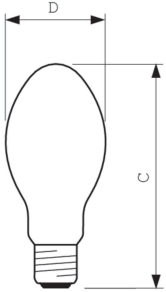

MASTER SON PIA Plus

Données du produit

Code EOC	871150020426430
Nom du produit de la commande	MASTER SON PIA Plus 70W/220 I E27 1CT/24
Code de commande	20426430
Quantité par pack	1
Conditionnement par carton	24

Code 12NC	928150008835
Nom de produit complet	MASTER SON PIA Plus 70W/220 I E27 1CT/24
Codes EAN/UPC - Boîte	8711500204271

Schéma dimensionnel

Product	D (max)	C (max)
MASTER SON PIA Plus 70W/220 I E27 1CT/24	70 mm	152 mm