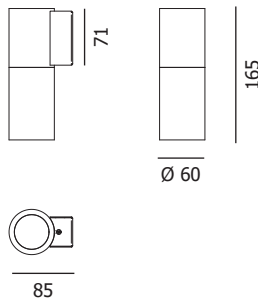

AVEC LAMPES

PUISSANCES	° KELVIN	CODE TEINTE
1 X 4.9 W 36°	3000 K	155403-(.)
	4000 K	155404-(.)

SANS LAMPES	CODE TEINTE
	155400-(.)

Dernier chiffre du code : ① = Blanc ; ② = Noir ; ⑤ = Gris

AVEC LAMPES

PUISSANCES	° KELVIN	CODE TEINTE
2 X 4.9 W 36°	3000 K	156403-(.)
	4000 K	156404-(.)