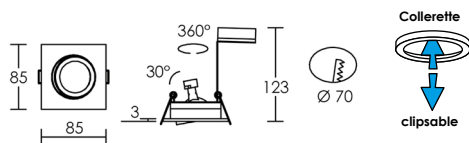

## TIPO R 12

Corps aluminium. Orientable.

	QR-CB 51 (MR16)				
	12V	IP20	IK02	850°	

P (w)	Douille	Couleur	Code sans lampe
50	GU5,3	blanc	<b>4131</b>
50	GU5,3	alu. brossé	<b>4132</b>

## TIPO C 12

Corps aluminium. Orientable.

	QR-CB 51 (MR16)				
	12V	IP20	IK02	850°	

P (w)	Douille	Couleur	Code sans lampe
50	GU5,3	blanc	<b>4133</b>
50	GU5,3	alu. brossé	<b>4134</b>

ENCASTRÉ