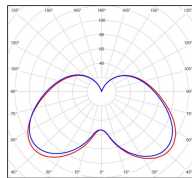

Avenue 3

catalogue 2020 p. 262

réf. 103025009

EAN. 3663660193283

Modèle 6

Données techniques

Tension nominale	200 à 240 - 50/60Hz
Plage de tension d'entrée	100 - 240 V AC
Driver output	-
Alimentation output	-
Classe	1
IP	44
IK	-
Diffuseur	PMMA opale
Paralume	-
Source	Module LED intégré
Température de couleur réelle	3000°K warm white
Flux total sortant	1727 lm
Consommation totale	35 W
Classe énergétique	A++ / A
Efficacité lumineuse	49
IRC	82
SDCM	-
Espacement conseillé (PMR Emoy - 20 lux)	7 m
Hauteur de placement	2,5 m
Largeur du placement	2,5 m
Optique	-
Dimmable	Non
Ta	-
Durée de vie LED	50000 h (L90/B50)
Plage de température ambiante	-10 ~50°C
UGR	-
ULR	-
Groupe de risque photobiologique	IEC/EN 62471
Distorsion harmonique THDI	-
Fixation	Oui
Détection	Non
Avec prise IP55	Non

Données logistiques

Dimensions du modèle	H.981 L.282 P.282
Poids net	7.620 Kg
Poids brut	9.950 Kg
Dimensions colis 1	H.340 L.340 P.1170

Certifications et garanties

CE	Oui
UL	Non
EAC	Oui
RoHS	Oui
ENEC	Non
Anti-corrosion	25 ans
Technique	5 ans
Electronique	5 ans