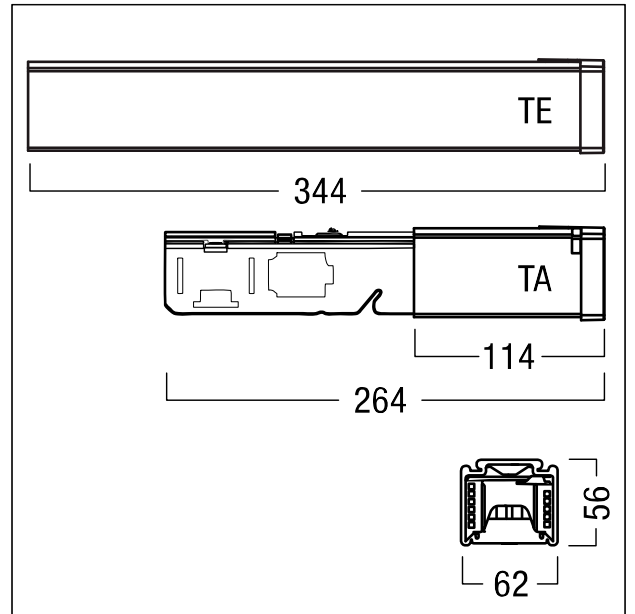

ZS_TEC_M_TECTON_TA.wmf

Courbe photométrique

STD - Standard