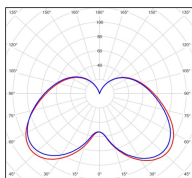

## Données techniques

Tension nominale	200 à 240 - 50/60Hz
Plage de tension d'entrée	100 - 240 V AC
Driver output	-
Alimentation output	-
Classe	1
IP	44
IK	-
Diffuseur	PMMA opale
Paralume	-
Source	Module LED intégré
Température de couleur réelle	4000°K neutral white
Flux total sortant	3454 lm
Consommation totale	70 W
Classe énergétique	A++ / A
Efficacité lumineuse	49
IRC	74
SDCM	-

Espacement  
conseillé 7 m  
(PMR Emoy - 20 lux)  
Hauteur de placement 2,5 m  
Largeur du placement 2,5 m

Optique	-
Dimmable	Non
Ta	-
Durée de vie LED	50000 h (L90/B50)
Plage de température ambiante	-10 ~50°C
UGR	-
ULR	-
Groupe de risque photobiologique	IEC/EN 62471
Distorsion harmonique THDI	-
Fixation	Tige de scellement sur demande
Détection	Non
Avec prise IP55	Non

## Données logistiques

Dimensions du modèle	H.2775 L.826 P.300
Poids net	28.030 Kg
Poids brut	35.570 Kg
Dimensions colis 1	H.1210 L.310 P.310
Dimensions colis 2	H.340 L.340 P.880
Dimensions colis 3	H.340 L.340 P.880
Dimensions colis 4	H.370 L.370 P.230