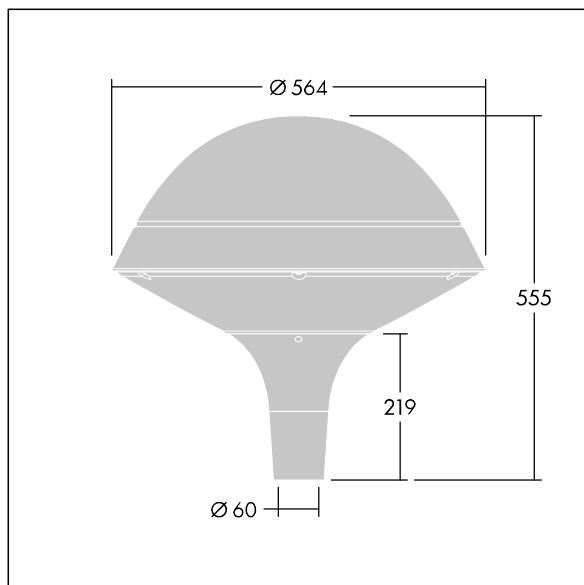

Plurio

Plurio Indirect : Lanterne LED décorative à montage top avec distribution Radialement symétrique. Driver avec 24 LED entraînés à 500mA. Classe électrique II, IP66, IK08. Base : coulé aluminium, thermopoudré gris anthracite 900 sablé. Chapeau : forme rond, aluminium, texturé gris anthracite 900 sablé. Diffuseur : anti-UV, transparent Polycarbonate (PC) avec prismes anti-éblouissement. Optique à réflecteur indirect Equipé d'un 50% circuit de réduction de puissance, qui entre en vigueur 3 heures avant et 5 heures après un minuit calculé. Il peut être désactivé à l'installation avec un interrupteur interne facilement accessible. Livré avec LED 4 000 K. Montage top sur mât de Ø 60mm.

Émissions lumineuses vers le haut inférieures à 1 %.

Dimensions : Ø564 x 555 mm
 Puissance du luminaire: 36 W
 Flux lumineux du luminaire: 4456 lm
 Efficacité lumineuse du luminaire: 124 lm/W
 Poids : 9,5 kg
 Scx : 0.191 m²

TLG_PLRL_F_IRC_ANT.jpg

TLG_PLRL_M_IRC_T60.wmf

TL_PLI24L50RS740U1.idt

Position de la lampe: STD - Standard
 Source lumineuse: LED
 Flux lumineux du luminaire*: 4456 lm
 Efficacité lumineuse du luminaire*: 124 lm/W
 Indice min. de rendu des couleurs: 70
 Convertisseur: 1 x 87500885 LCO 60/200-1050/100
 o4a NF C EXC3