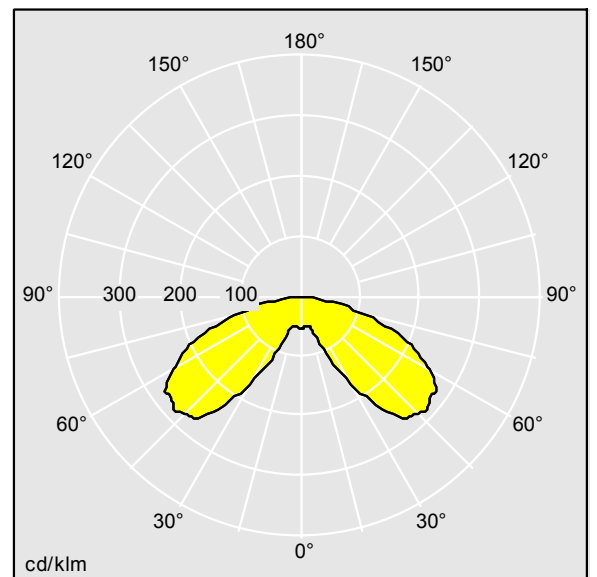

Plurio

Plurio Indirect : Lanterne LED décorative à montage top avec distribution Radialement symétrique. Driver avec 24 LED entraînés à 500mA. Classe électrique II, IP66, IK08. Base : coulé aluminium, thermopoudré gris anthracite 900 sablé. Chapeau : forme rond, aluminium, texturé gris anthracite 900 sablé. Diffuseur : anti-UV, transparent Polycarbonate (PC) avec prismes anti-éblouissement. Optique à réflecteur indirect Equipé d'un 50% circuit de réduction de puissance, qui entre en vigueur 3 heures avant et 5 heures après un minuit calculé. Il peut être désactivé à l'installation avec un interrupteur interne facilement accessible. Livré avec LED 4 000 K. Montage top sur mât de Ø 60mm.

Émissions lumineuses vers le haut inférieures à 1 %.

Dimensions : Ø564 x 555 mm
 Puissance du luminaire: 36 W
 Flux lumineux du luminaire: 4456 lm
 Efficacité lumineuse du luminaire: 124 lm/W
 Poids : 9,5 kg
 Scx : 0.191 m²

TLG_PLRL_F_IRC_ANT.jpg

TLG_PLRL_M_IRC_T60.wmf

TL_PLI24L50RS740U1.idt

Position de la lampe: STD - Standard
 Source lumineuse: LED
 Flux lumineux du luminaire*: 4456 lm
 Efficacité lumineuse du luminaire*: 124 lm/W
 Indice min. de rendu des couleurs: 70
 Convertisseur: 1 x 87500885 LCO 60/200-1050/100
 o4a NF C EXC3

Température de couleur*: 4000 Kelvin
 Tolérance de la couleur (MacAdam intial): 3
 Vie utile nominale (B10)*:
 L90 100000h à 25°C
 Puissance du luminaire*: 36 W
 Equipement: SETBP
 Rend.: 1,00 Rend. Sup.: 0,01 Rend. Inf.: 0,99