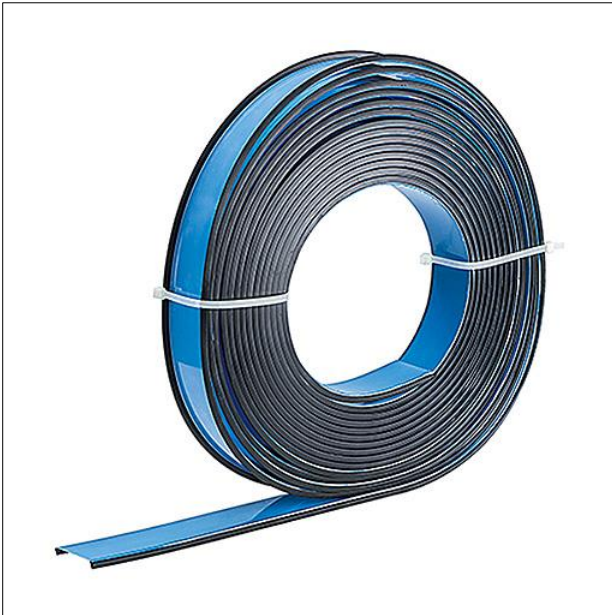

Optique

Optique en. Dimensions : 3150 x 65 x 1 mm poids : 0,62 kg

ZS_SLI_F_Rolle.jpg