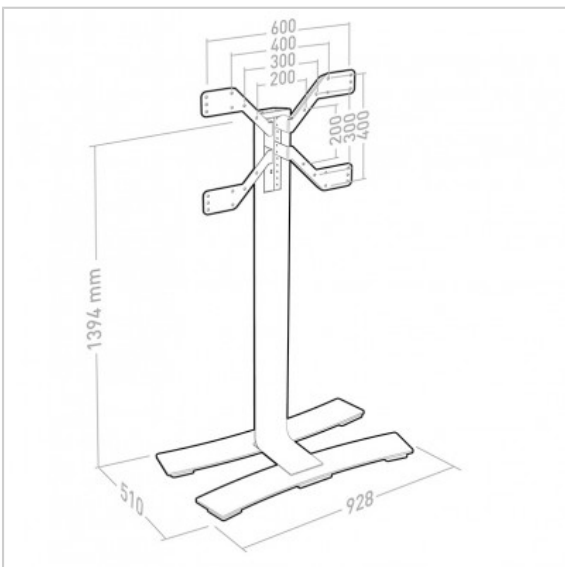

Will 1400XL Blanc

Pied TV à roulettes 1400 Blanc

Référence : 039040

FICHE TECHNIQUE

| | |
|-----------------------------|----------------------------------|
| Type de produit | Pied / colonne |
| Taille écran maxi | 40"-75" |
| Poids maxi (en kg) | 50 |
| Epaisseur max écran (en mm) | 80 |
| VESA | 200>600x400 |
| Matériau | Acier |
| Finition | Peinture époxy blanche et Titane |
| Gestion des câbles | Oui |
| Dimensions au sol | 928x510 |
| Produit livré monté | Non |
| Temps de montage (min) | 15 |
| Personne(s) pour montage | 1 |

HV Cert. 6164725

EN SAVOIR PLUS

- Réglage de l'écran en hauteur +/- 125mm (5 positions) ▪ Socle en acier de 8mm, peinture époxy couleur Titane ▪ Colonne largeur 150mm, peinture époxy blanche ▪ 6 roulettes multidirectionnelles Ø35mm ▪ Tablette (039080) et Box Up (038401) en option