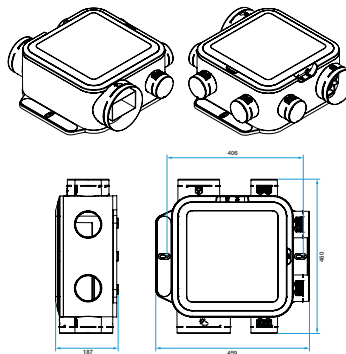

Composition des kits

- bouchon Ø 80 mm;2

Accessoires

Désignations	Références
EasyCLIP Algaine collier + raccord Ø 125 mm	11033010
EasyCLIP Algaine collier + raccord Ø 80 mm	11033011
EasyCLIP Algaine collier + raccord Ø 160 mm	11033016

Données dimensionnelles

Références	H (mm)	L (mm)	I (mm)	Ø rejet (mm)	Poids (kg)
11033048	187	460	459	160	3,6

Encombrement en mm

Données aérauliques

Références	Débit max ErP (m³/h)
11033048	221

Groupe de ventilation simple flux individuelle hygoréglable