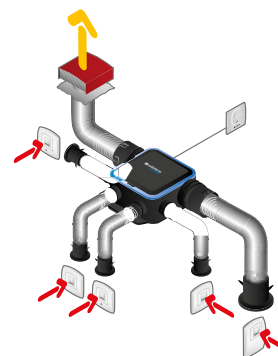

Données réglementaires

Références	Classe énergétique ErP
11033048	C

Visuel installation 1

Montage faux-plafond

Installation avec conduits souples Algaine isolée

Courbes

Courbe aérodynamique et acoustique EasyHOME Hygro COMPACT CLASSIC