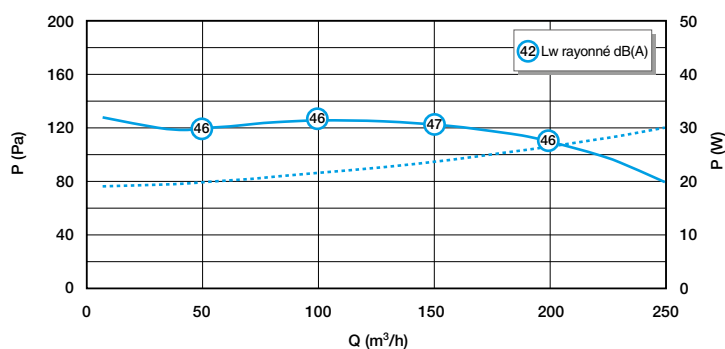

Données réglementaires

Références	Classe énergétique ErP
11033048	C

Visuel installation 1

Montage faux-plafond

Installation avec conduits souples Algaine isolée

Courbes

Courbe aérodynamique et acoustique EasyHOME Hygro COMPACT CLASSIC